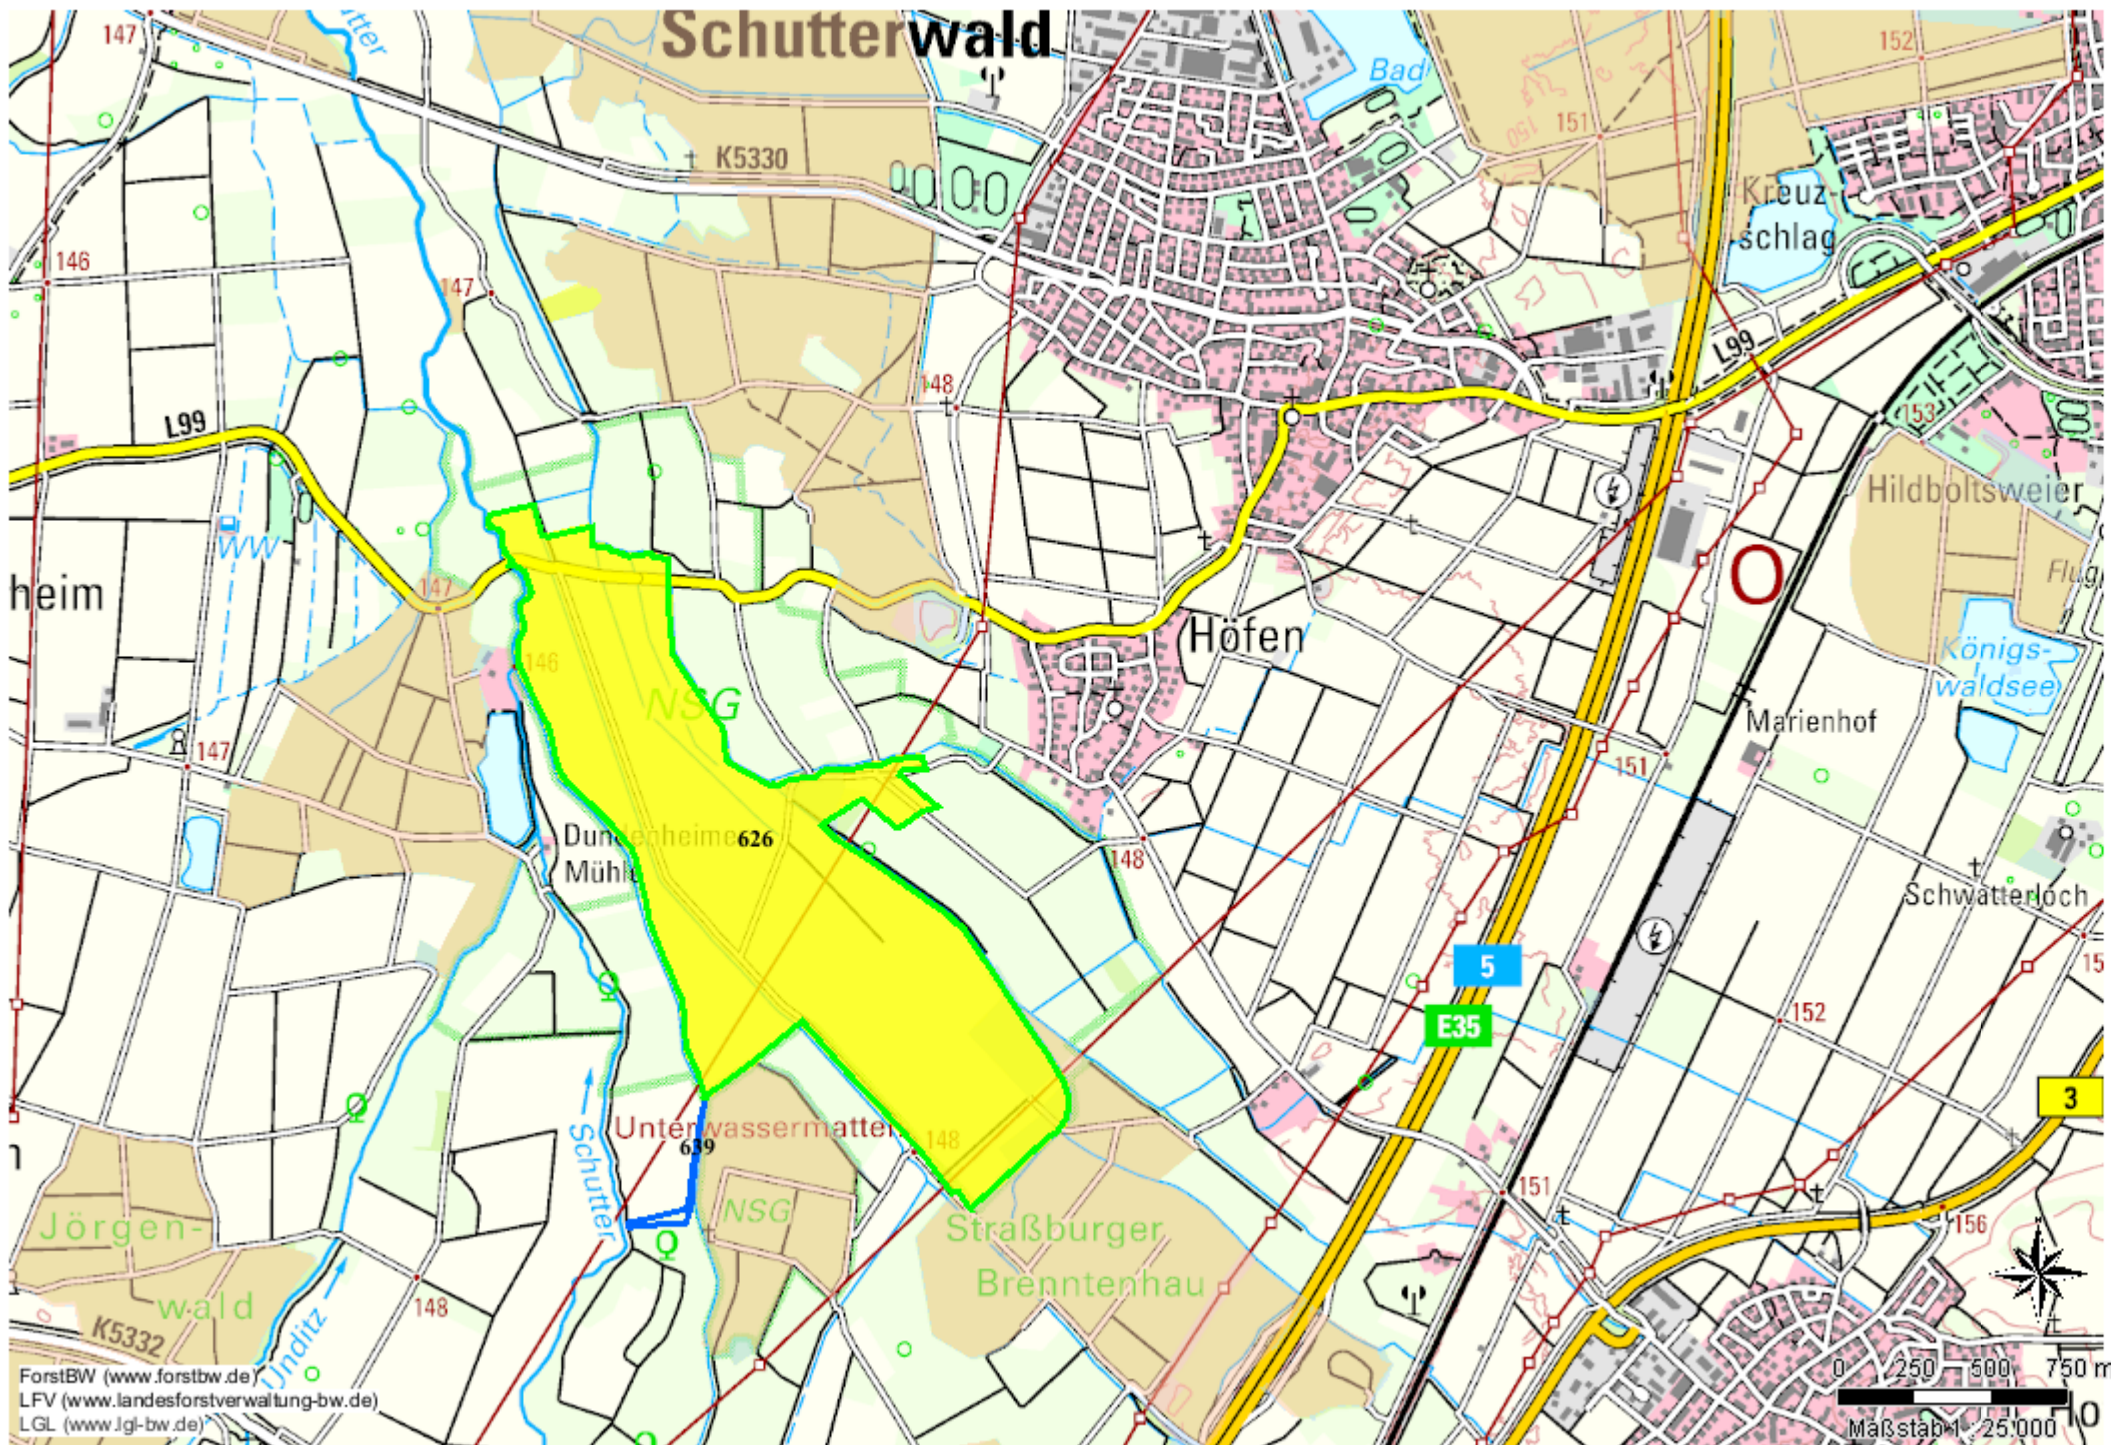

Schutterwald

ForstBW (www.forstbw.de)
LFV (www.landesforstverwaltung-bw.de)
LGL (www.lgl-bw.de)

Maßstab 1:25.000