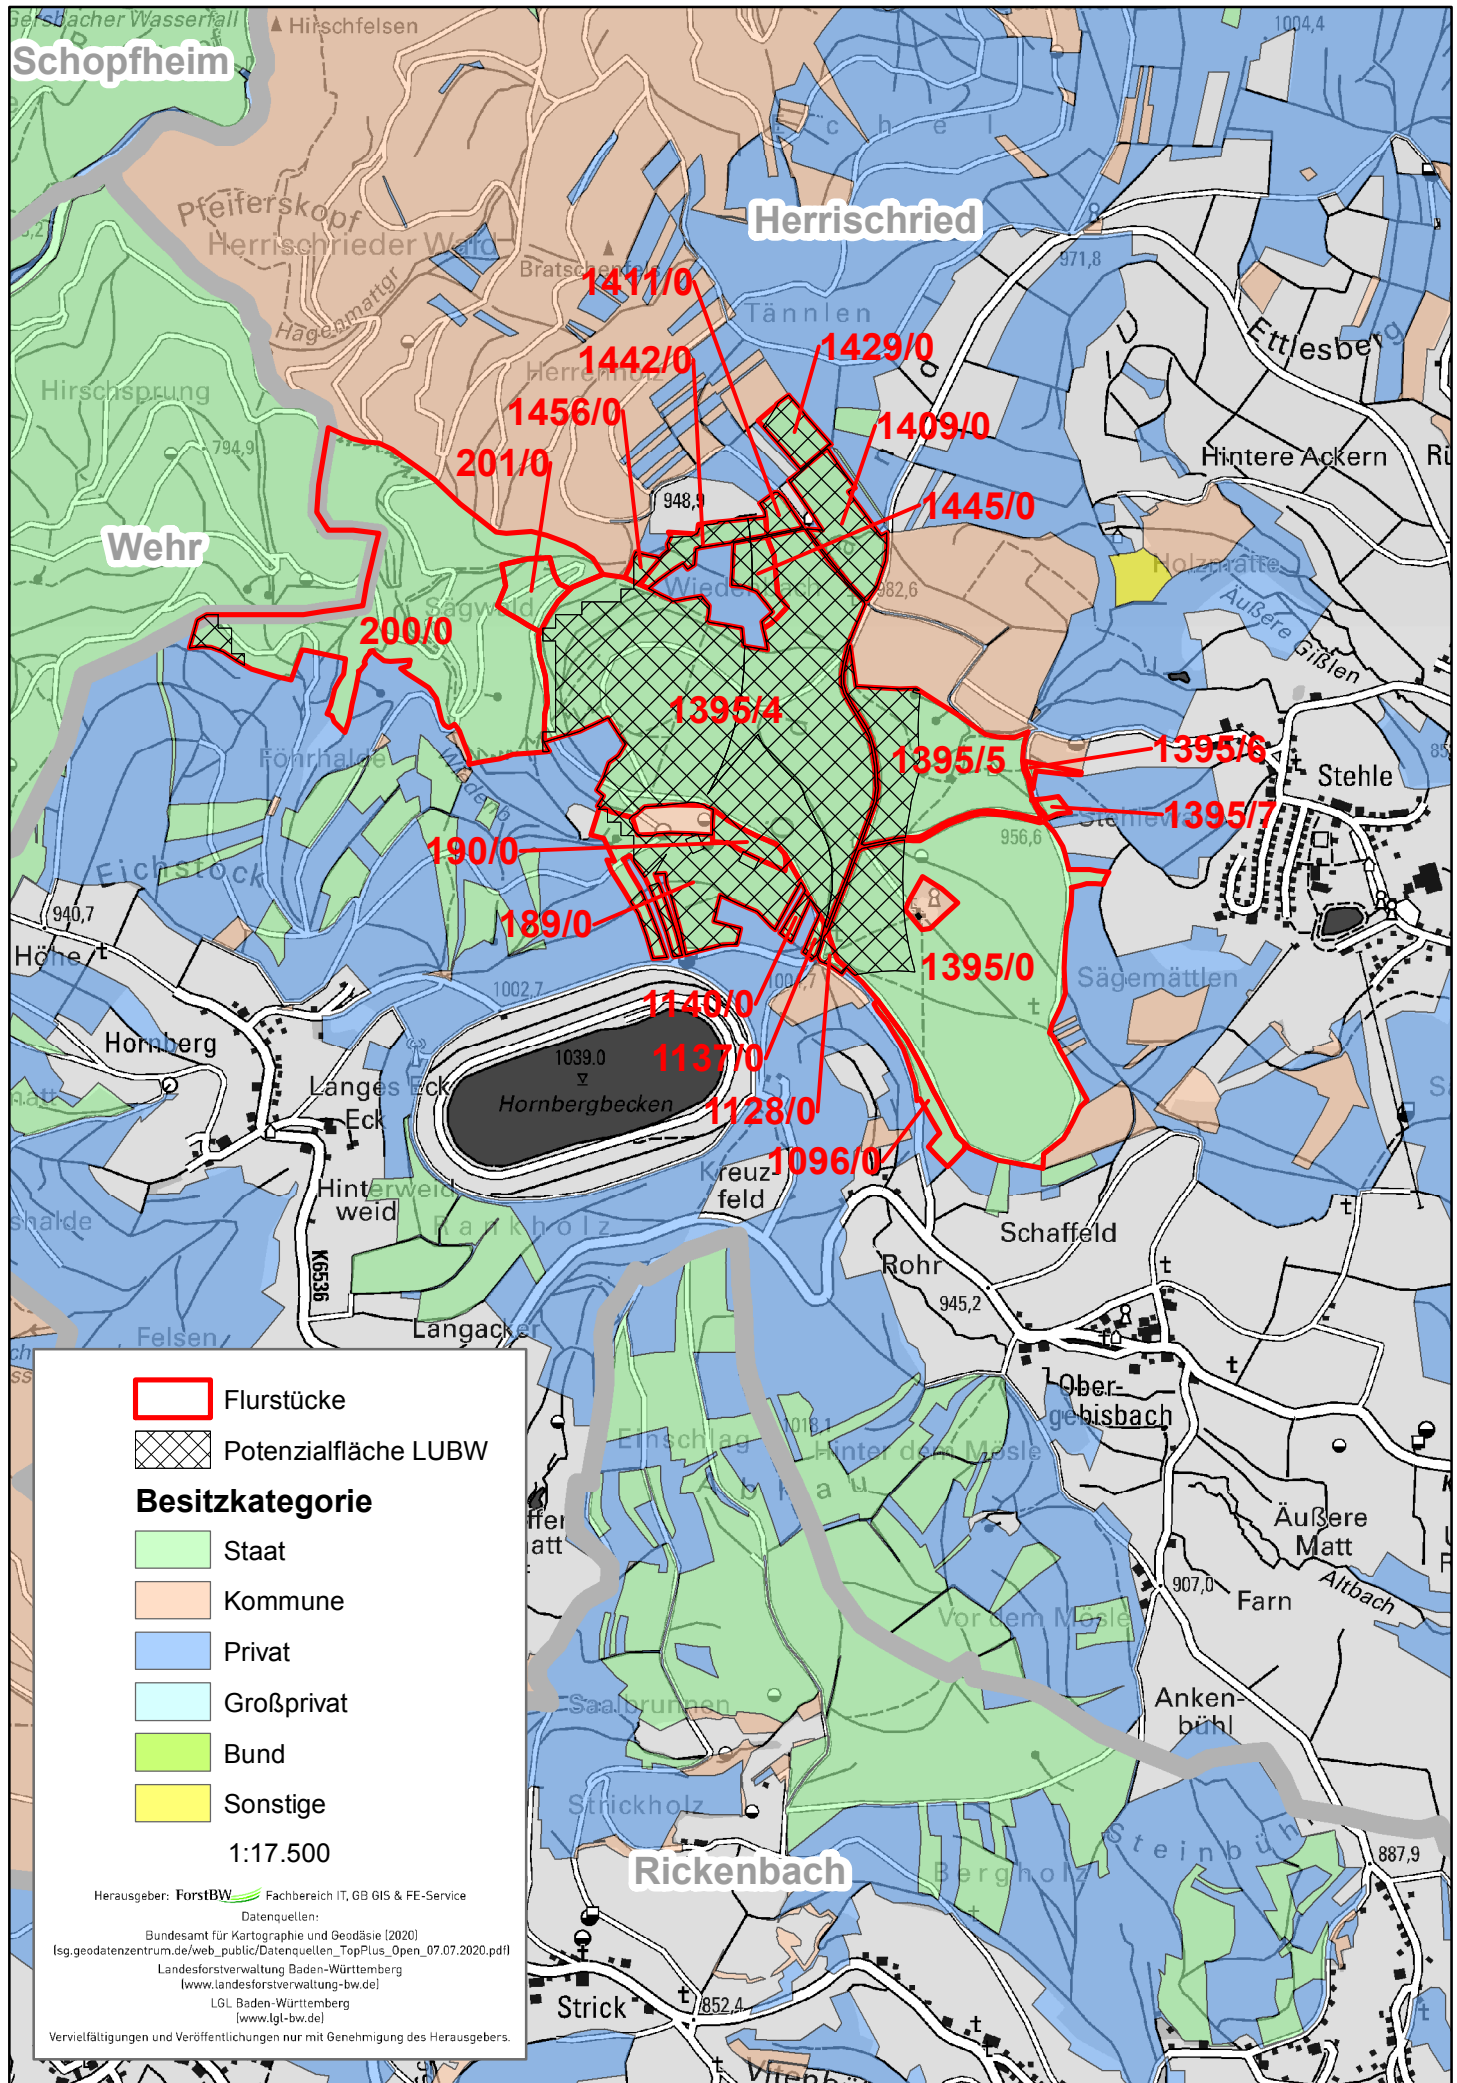

Anlage 2: Angebotskarte ForstBW: Herrischried

Herausgeber: ForstBW Fachbereich IT, GB GIS & FE-Service  
Datenquellen:  
Bundesamt für Kartographie und Geodäsie [2020]  
[lsg.geodatenzentrum.de/web\\_public/Datenquellen\\_TopPlus\\_Open\\_07.07.2020.pdf](https://www.gis.gov.de/web_public/Datenquellen_TopPlus_Open_07.07.2020.pdf)  
Landesforstverwaltung Baden-Württemberg  
[www.landesforstverwaltung-bw.de](http://www.landesforstverwaltung-bw.de)  
LGL Baden-Württemberg  
[www.lgl-bw.de](http://www.lgl-bw.de)  
Vervielfältigungen und Veröffentlichungen nur mit Genehmigung des Herausgebers.