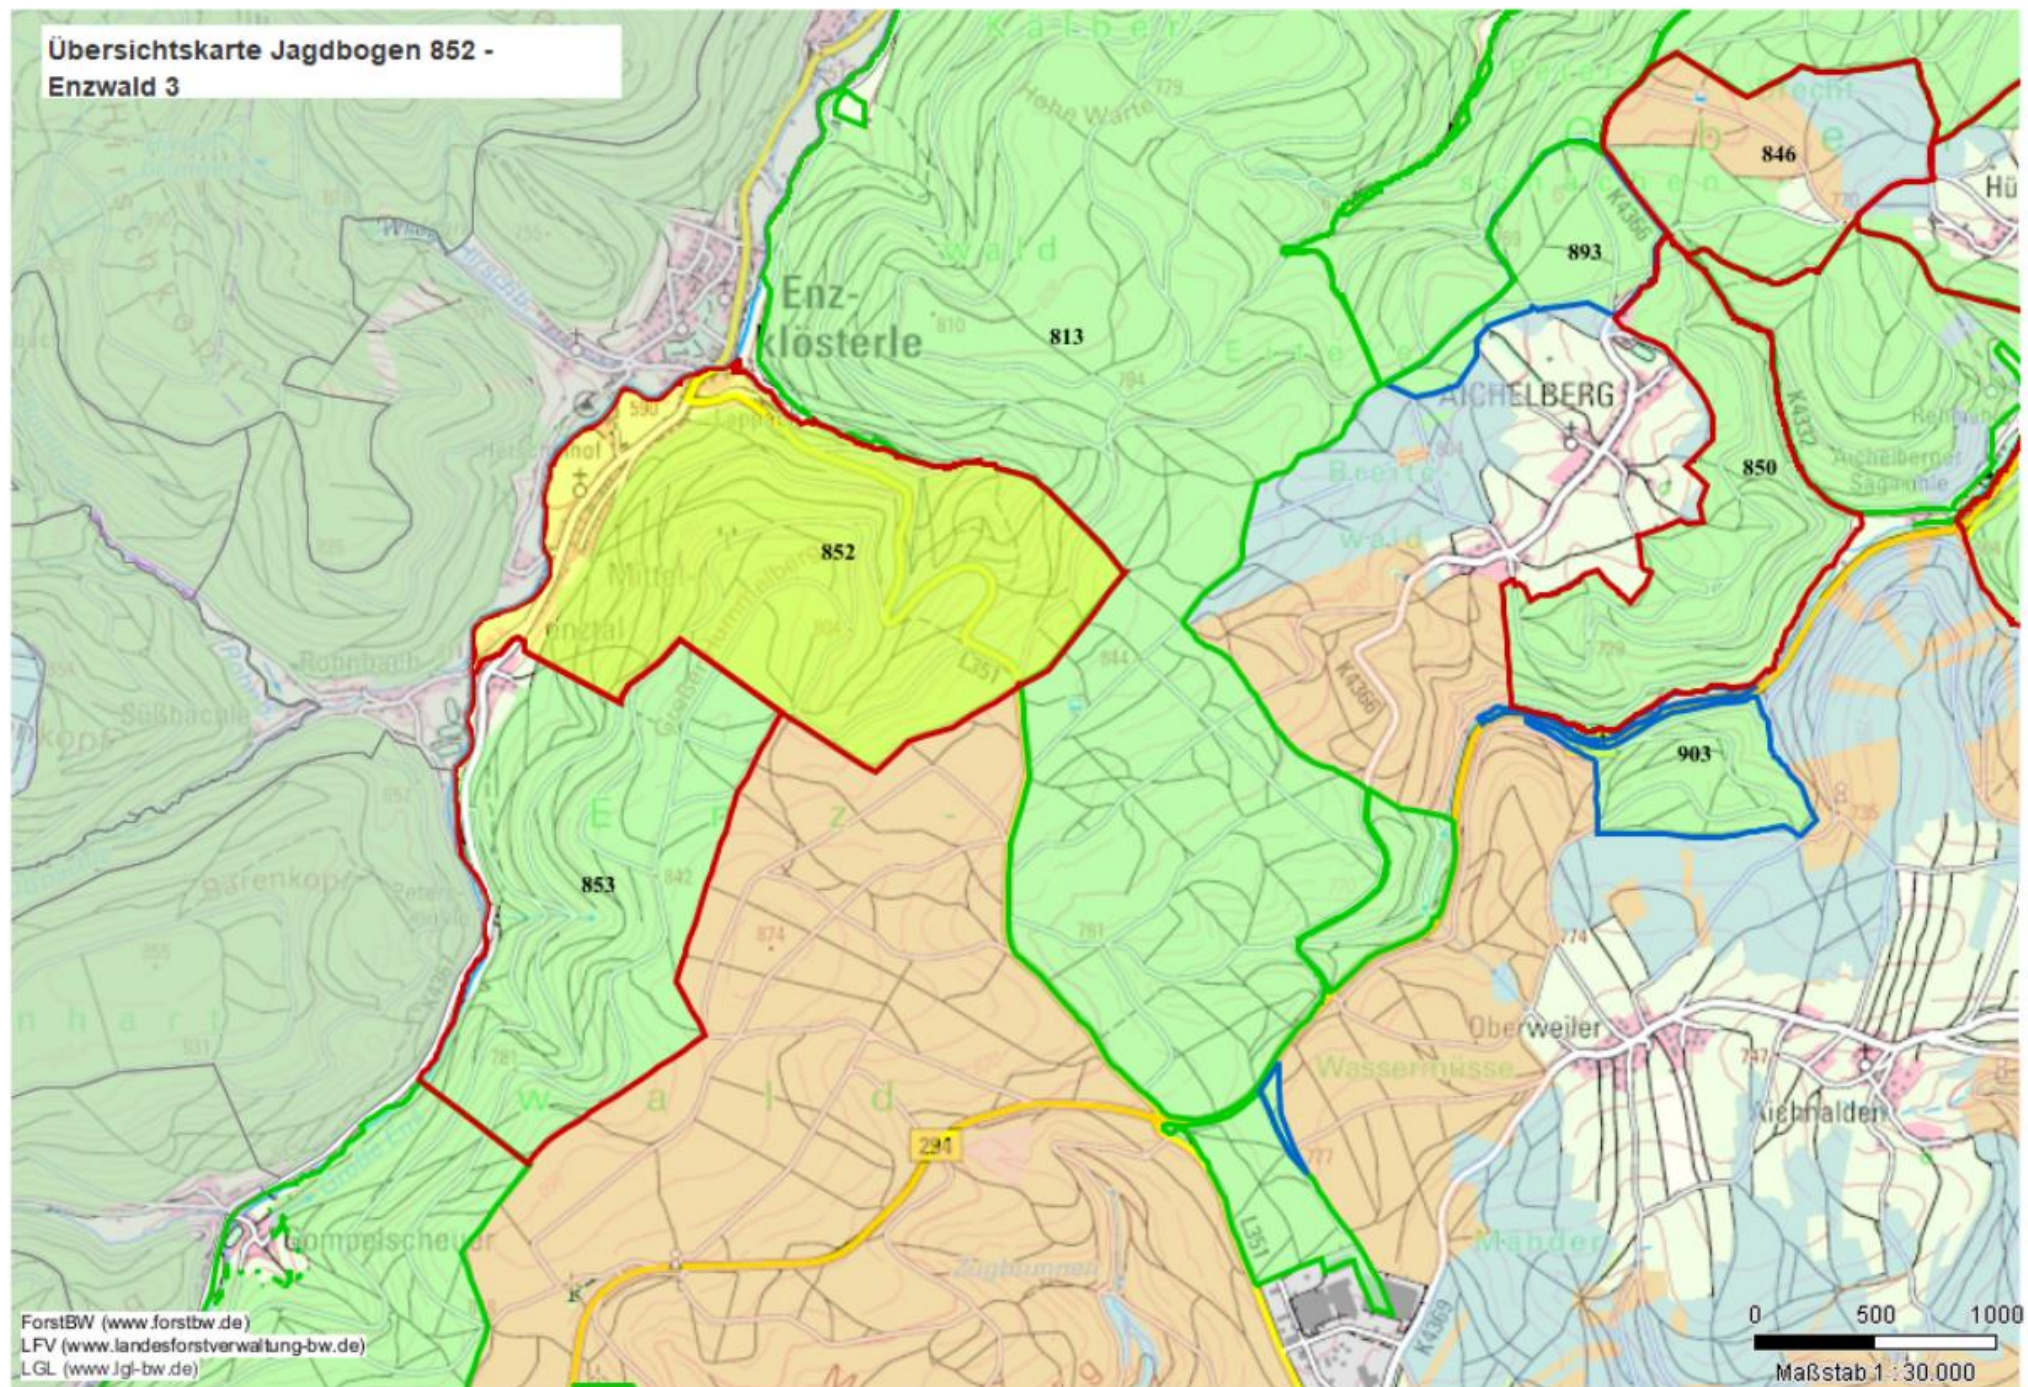

Übersicht Jagdbogen

Angebotsunterlagen zur Jagdverlosung 2024 von ForstBW

Jagdbogen:	Enzwald 3
Forstbezirk:	910 Nordschwarzwald
Landkreis:	Calw
Gemeinde:	Enzklösterle
Größe:	245,5 ha
Angliederungen:	12,1 ha
Wildarten:	Rehwild / Schwarzwild / Rotwild
Mögliche jährlich Jagdstrecke:	14x Rehwild / 11x Schwarzwild / 6x Rotwild
Pachtpreis (incl. USt.):	5.750,00 EUR
Festpreis für jagdliche Einrichtungen:	In Absprache mit Vorpächter
Jagdhütte:	keine
Sonstiges:	

Detailkarte Jagdbogen 852 - Enzwald 3

Übersichtskarte Jagdbogen 852 -
Enzwald 3

852