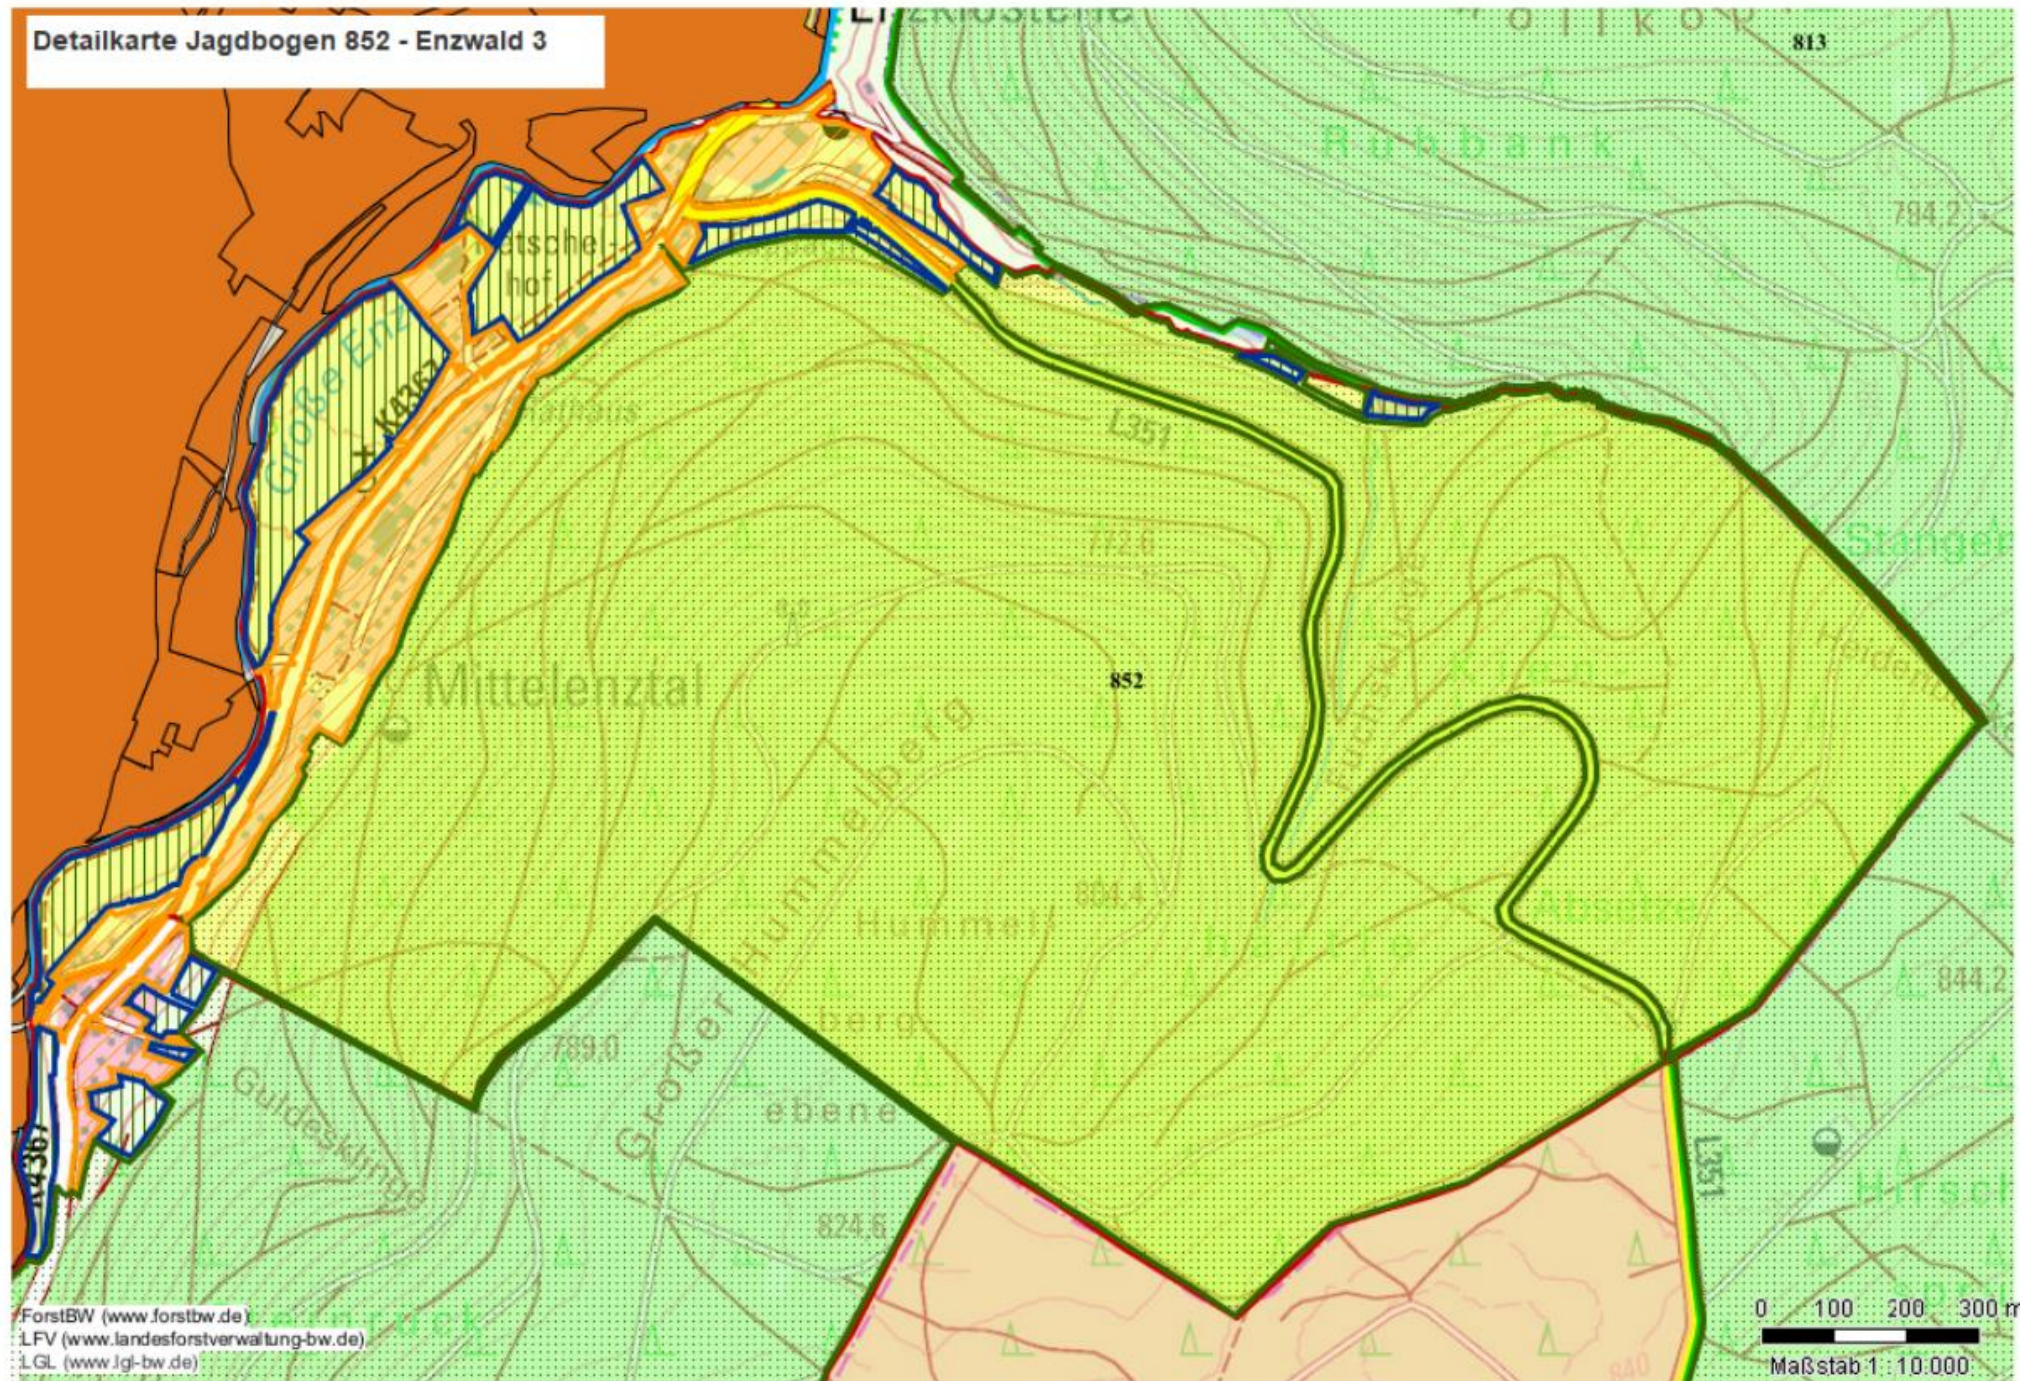

Übersicht Jagdbogen

Angebotsunterlagen zur Jagdverlosung 2024 von ForstBW

Jagdbogen:	Enzwald 3
Forstbezirk:	910 Nordschwarzwald
Landkreis:	Calw
Gemeinde:	Enzklösterle
Größe:	245,5 ha
Angliederungen:	12,1 ha
Wildarten:	Rehwild / Schwarzwild / Rotwild
Mögliche jährlich Jagdstrecke:	14x Rehwild / 11x Schwarzwild / 6x Rotwild
Pachtpreis (incl. USt.):	5.750,00 EUR
Festpreis für jagdliche Einrichtungen:	In Absprache mit Vorpächter
Jagdhütte:	keine
Sonstiges:	

Detailkarte Jagdbogen 852 - Enzwald 3

Übersichtskarte Jagdbogen 852 -
Enzwald 3

852