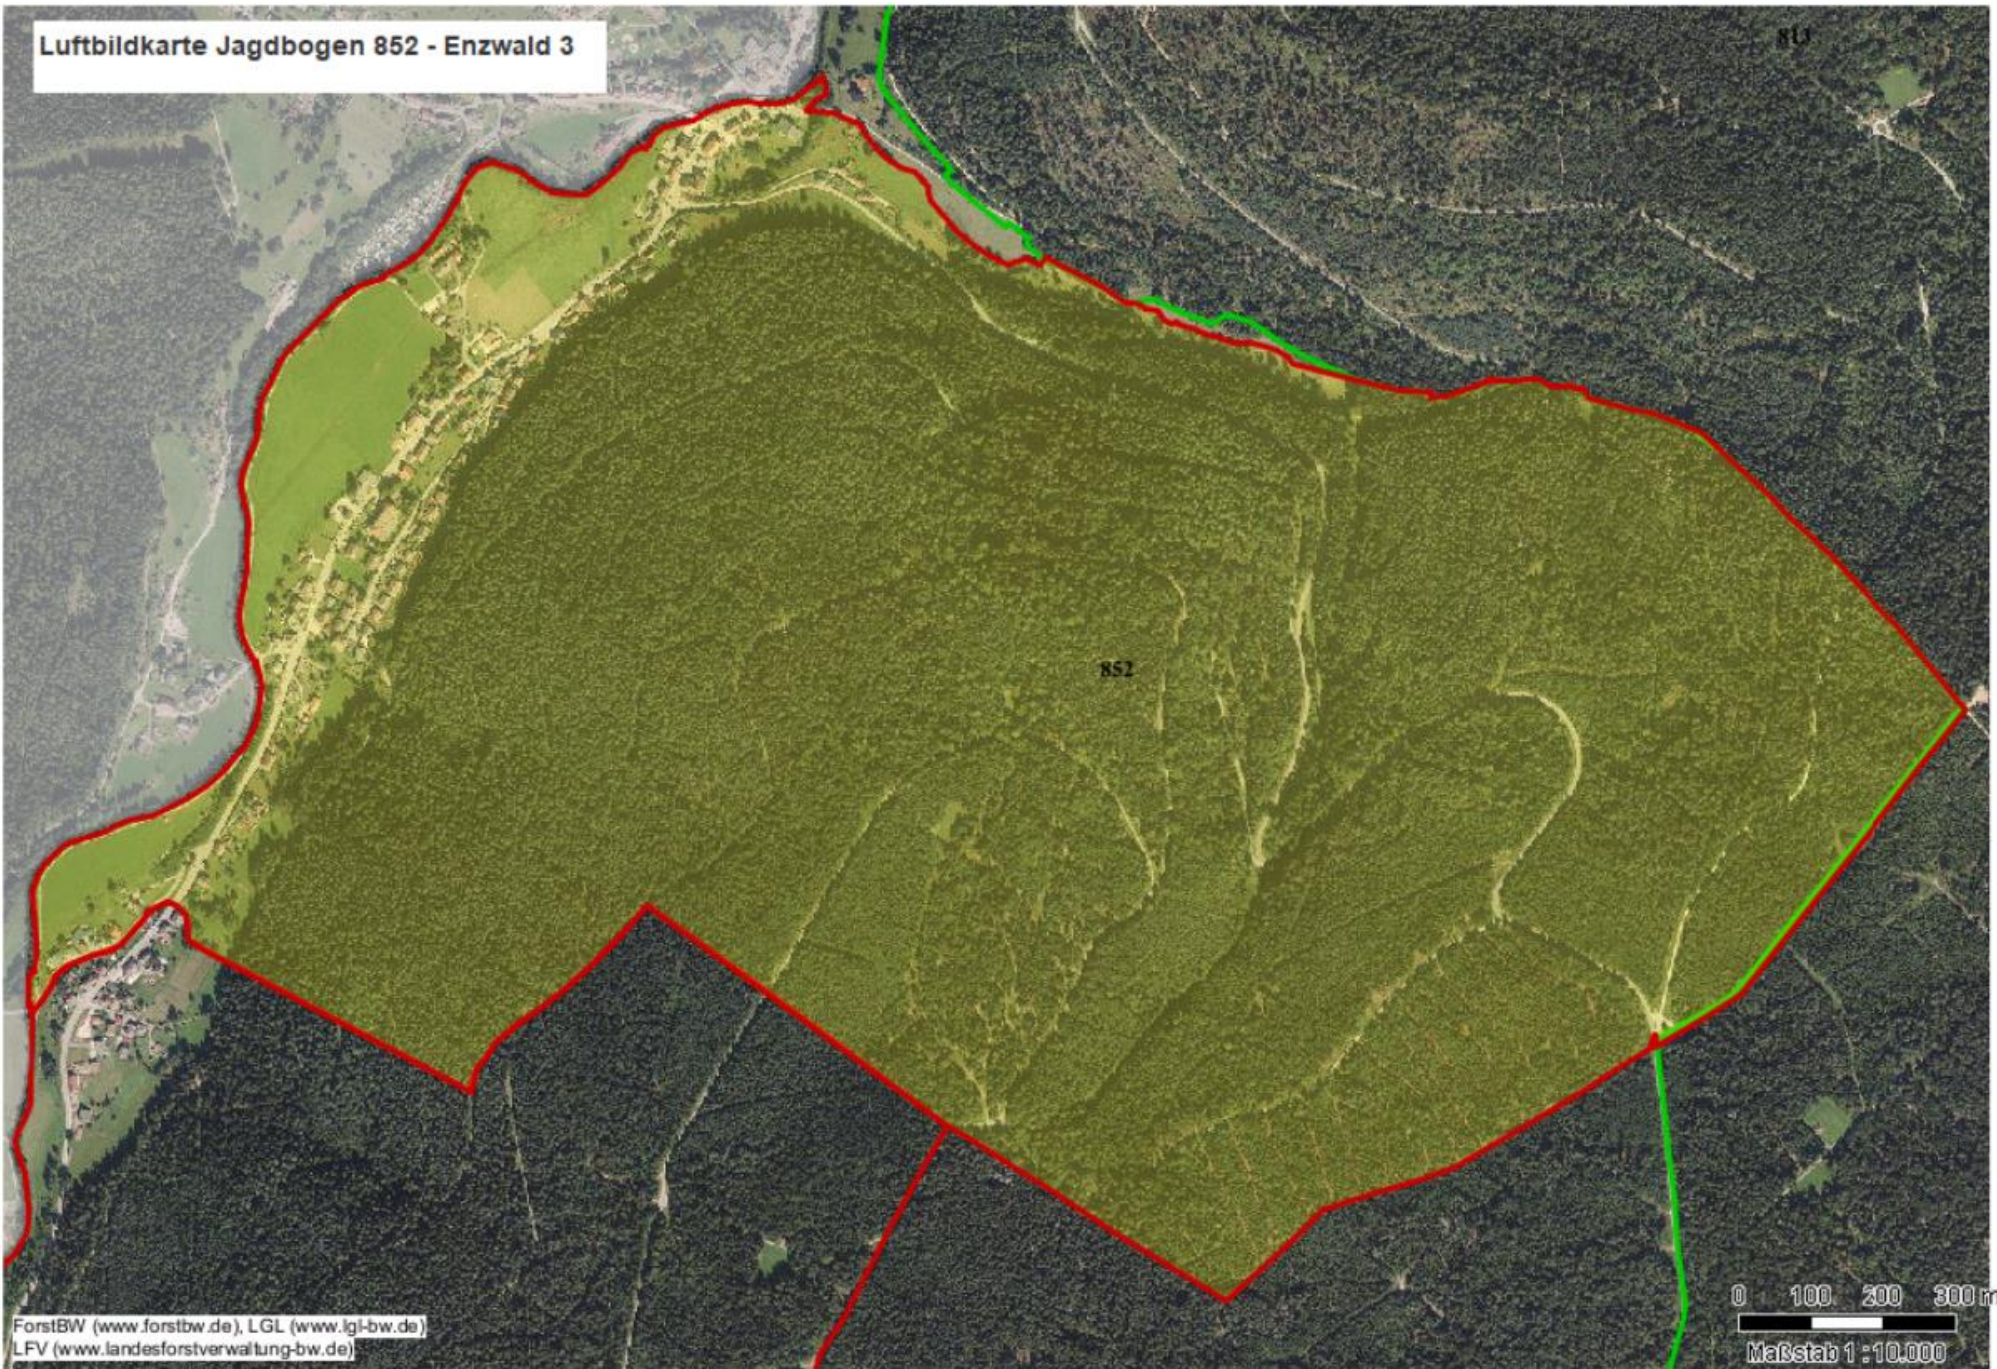

Übersicht Jagdbogen

Angebotsunterlagen zur Jagdverlosung 2024 von ForstBW

Jagdbogen:	Enzwald 3
Forstbezirk:	910 Nordschwarzwald
Landkreis:	Calw
Gemeinde:	Enzklösterle
Größe:	245,5 ha
Angliederungen:	12,1 ha
Wildarten:	Rehwild / Schwarzwild / Rotwild
Mögliche jährlich Jagdstrecke:	14x Rehwild / 11x Schwarzwild / 6x Rotwild
Pachtpreis (incl. USt.):	5.750,00 EUR
Festpreis für jagdliche Einrichtungen:	In Absprache mit Vorpächter
Jagdhütte:	keine
Sonstiges:	

Detailkarte Jagdbogen 852 - Enzwald 3

Übersichtskarte Jagdbogen 852 -
Enzwald 3

852