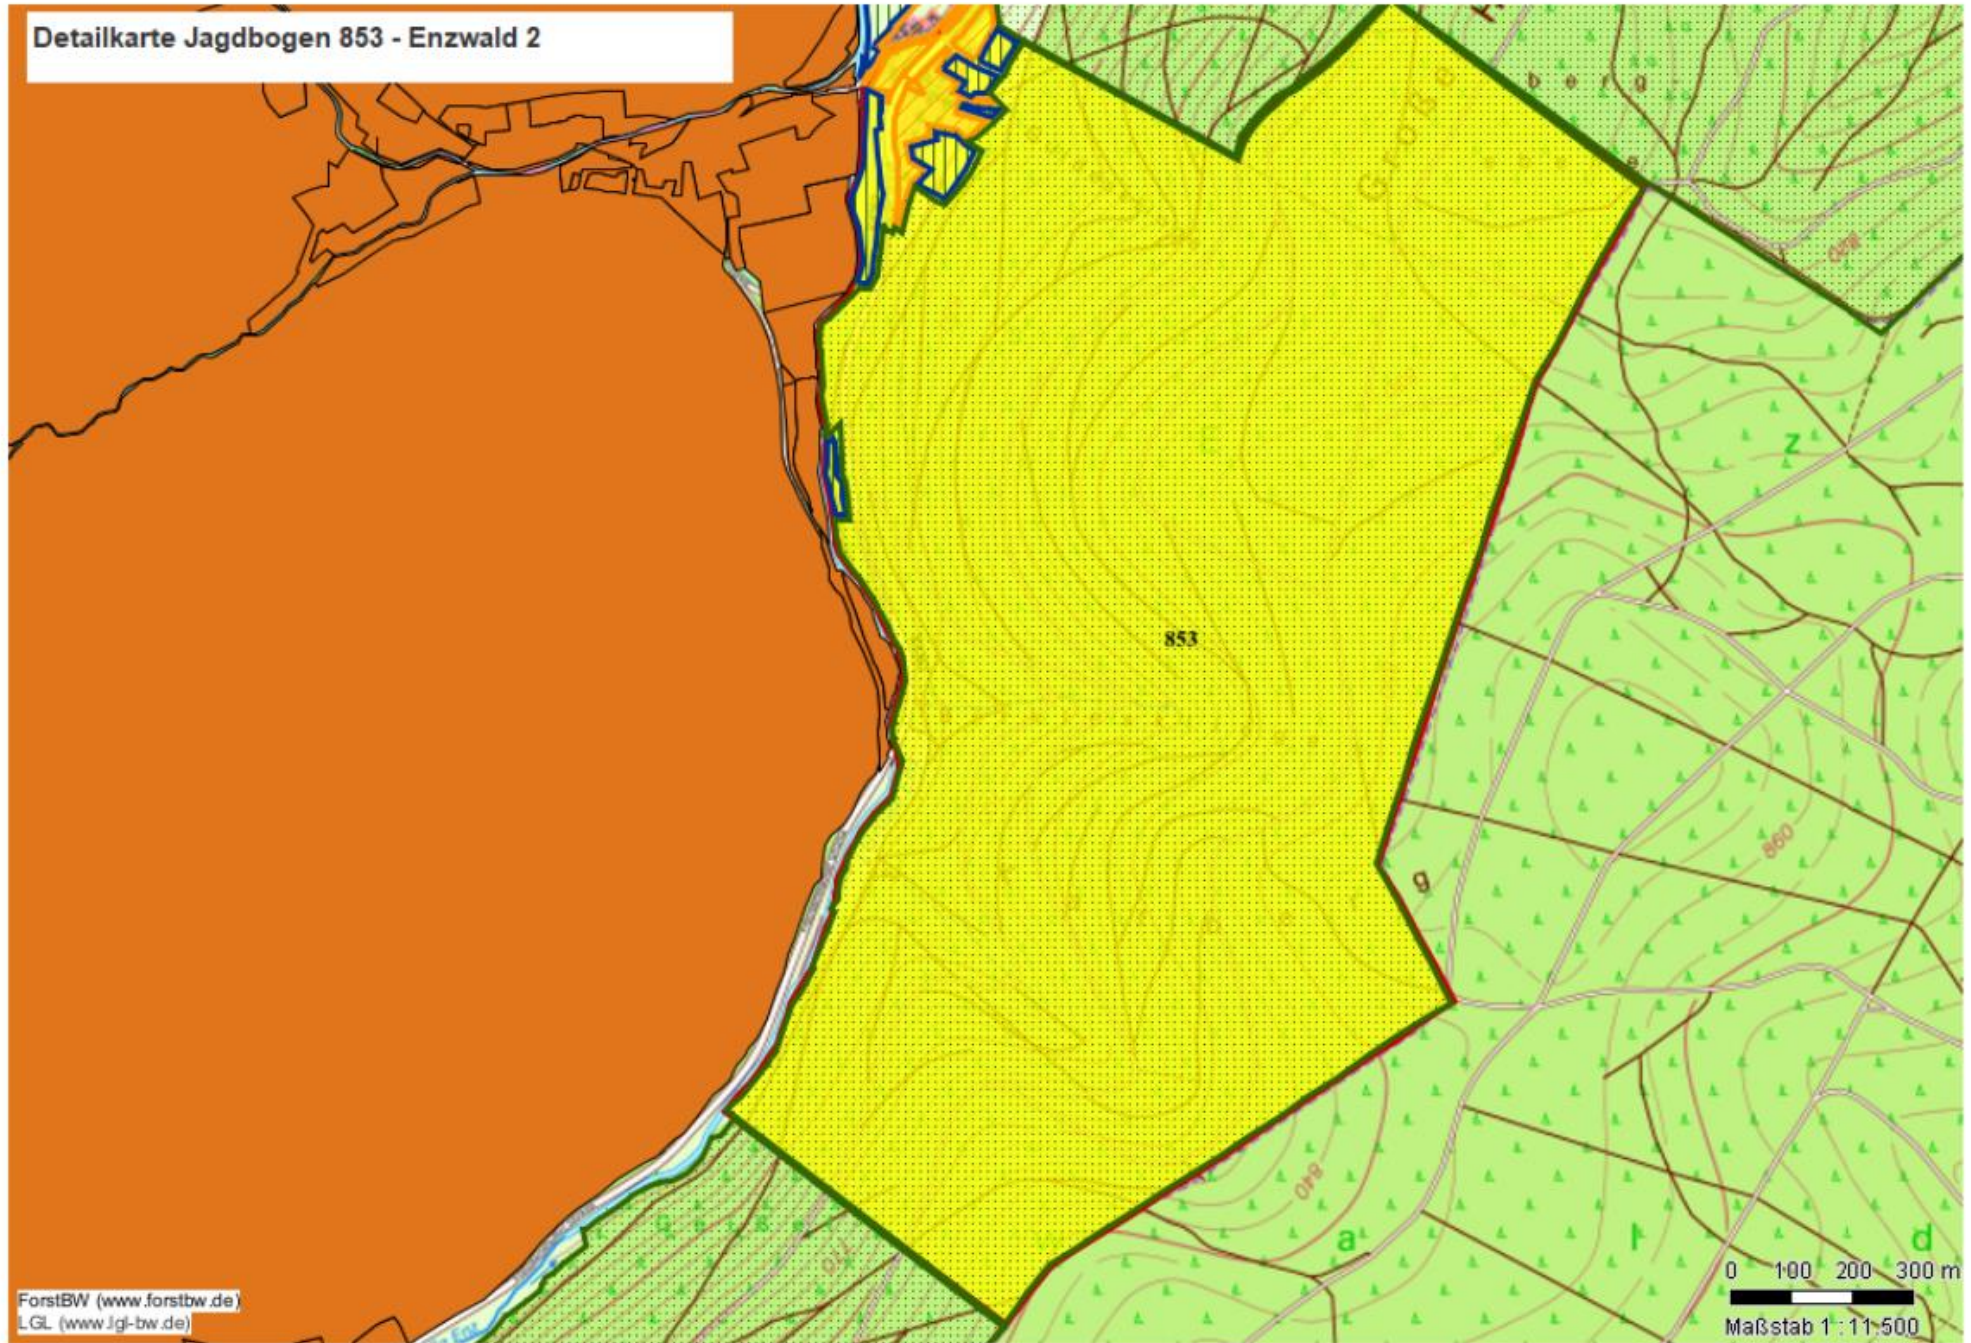

Übersicht Jagdbogen

Angebotsunterlagen zur Jagdverlosung 2024 von ForstBW

Jagdbogen:	Enzwald 2
Forstbezirk:	910 Nordschwarzwald
Landkreis:	Calw
Gemeinde:	Enzklösterle
Größe:	186,9 ha
Angliederungen:	2,9 ha
Wildarten:	Rehwild / Schwarzwild / Rotwild
Mögliche jährlich Jagdstrecke:	11x Rehwild / 8x Schwarzwild / 3x Rotwild
Pachtpreis (incl. USt.):	4.570,00 €
Festpreis für jagdliche Einrichtungen:	In Absprache mit Vorpächter
Jagdhütte:	Keine
Sonstiges:	

Detailkarte Jagdbogen 853 - Enzswald 2

Übersichtskarte Jagdbogen 853 - Enzwald 2

Luftbildkarte Jagdbogen 853 - Enzwald 2