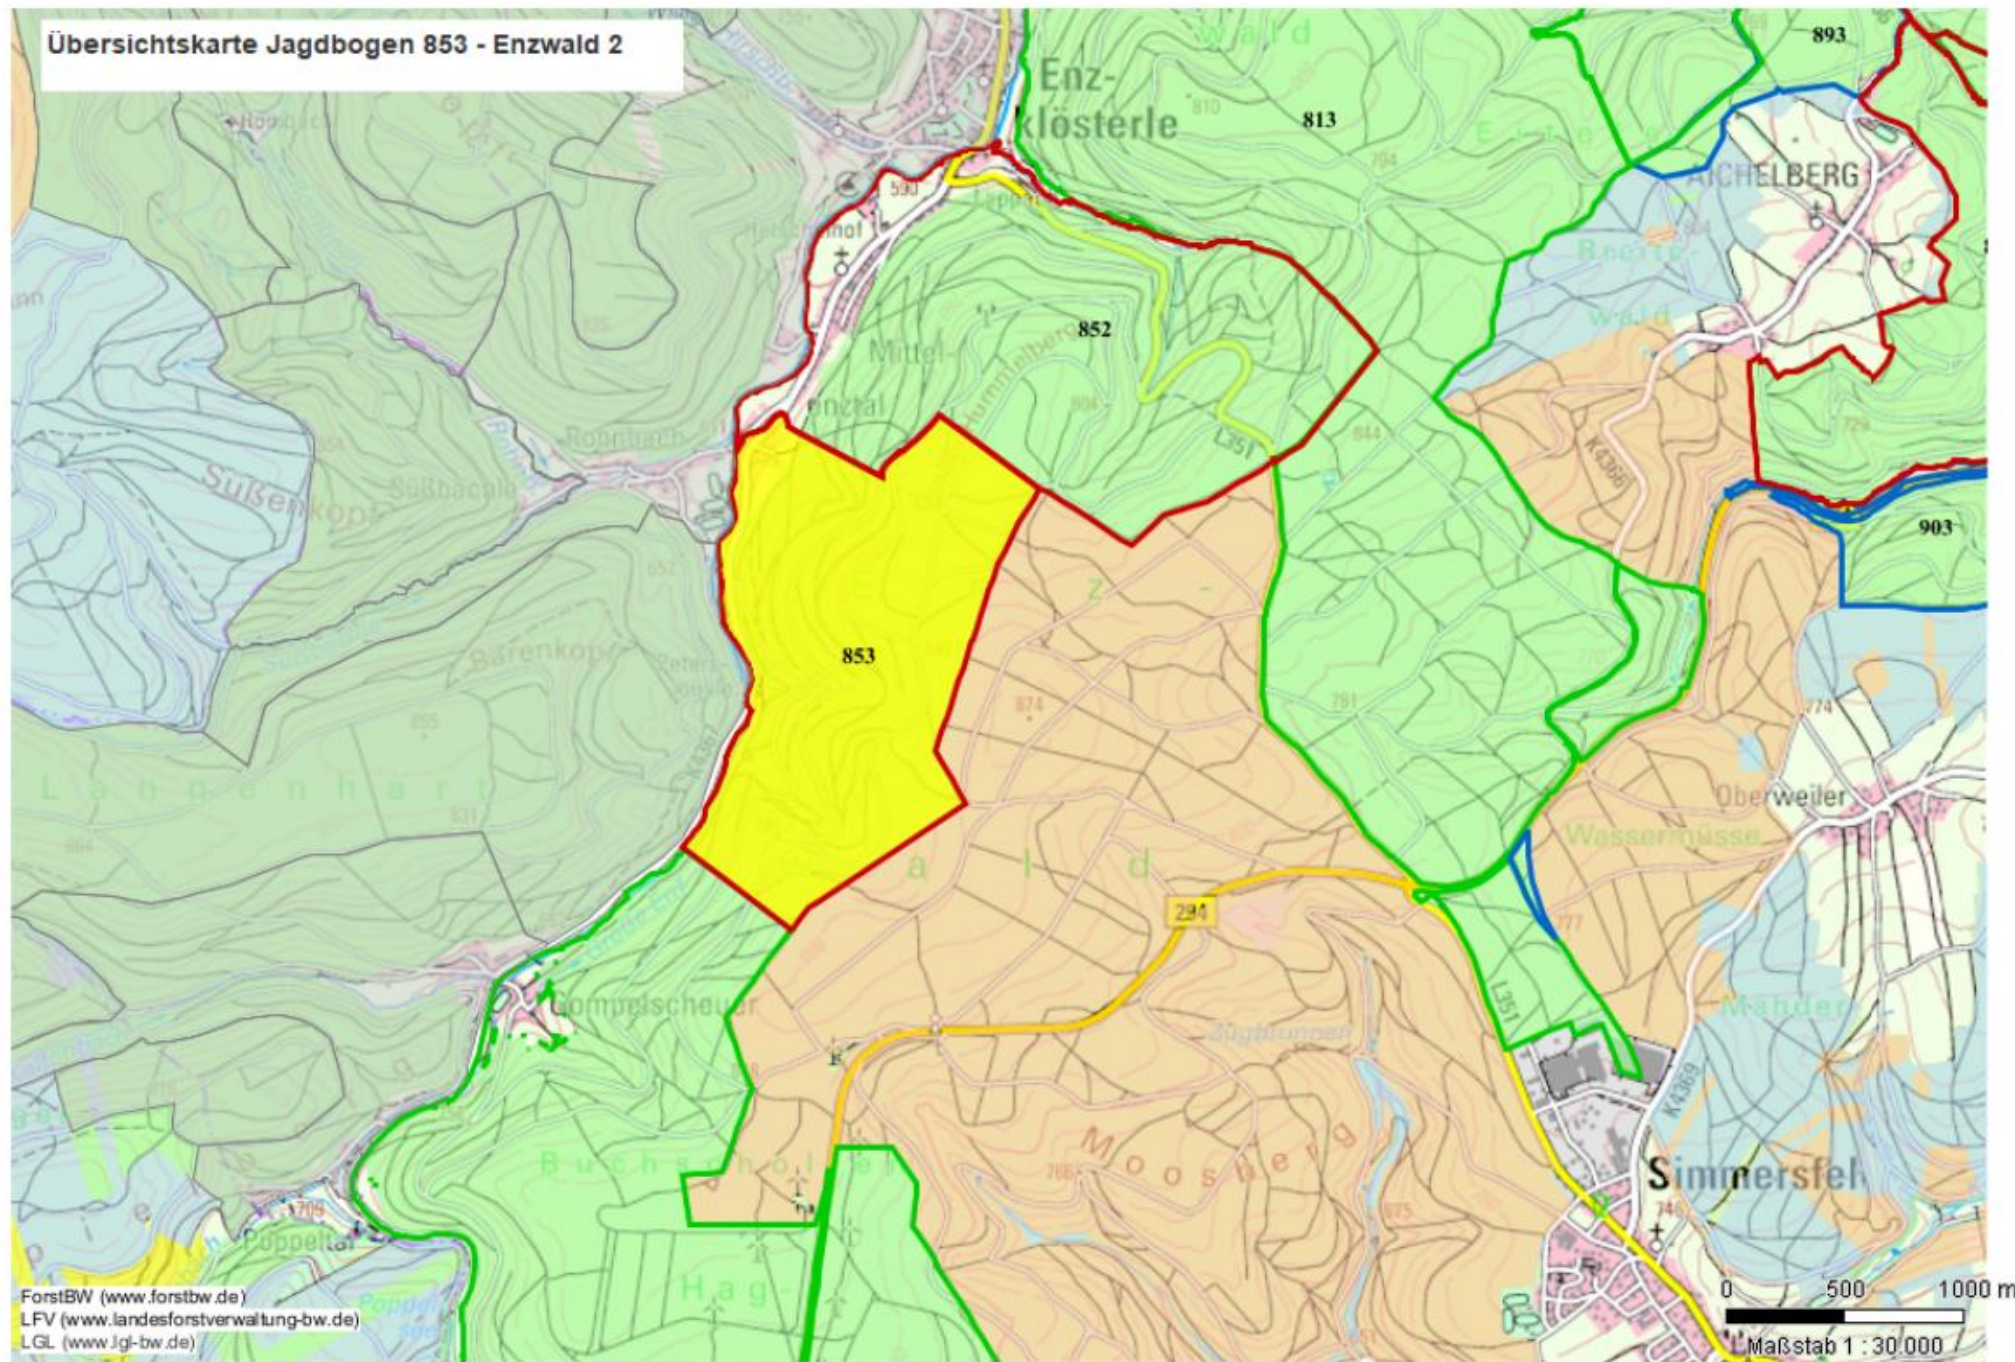

Übersicht Jagdbogen

Angebotsunterlagen zur Jagdverlosung 2024 von ForstBW

Jagdbogen:	Enzwald 2
Forstbezirk:	910 Nordschwarzwald
Landkreis:	Calw
Gemeinde:	Enzklösterle
Größe:	186,9 ha
Angliederungen:	2,9 ha
Wildarten:	Rehwild / Schwarzwild / Rotwild
Mögliche jährlich Jagdstrecke:	11x Rehwild / 8x Schwarzwild / 3x Rotwild
Pachtpreis (incl. USt.):	4.570,00 €
Festpreis für jagdliche Einrichtungen:	In Absprache mit Vorpächter
Jagdhütte:	Keine
Sonstiges:	

Detailkarte Jagdbogen 853 - Enzswald 2

Übersichtskarte Jagdbogen 853 - Enzwald 2

Luftbildkarte Jagdbogen 853 - Enzwald 2