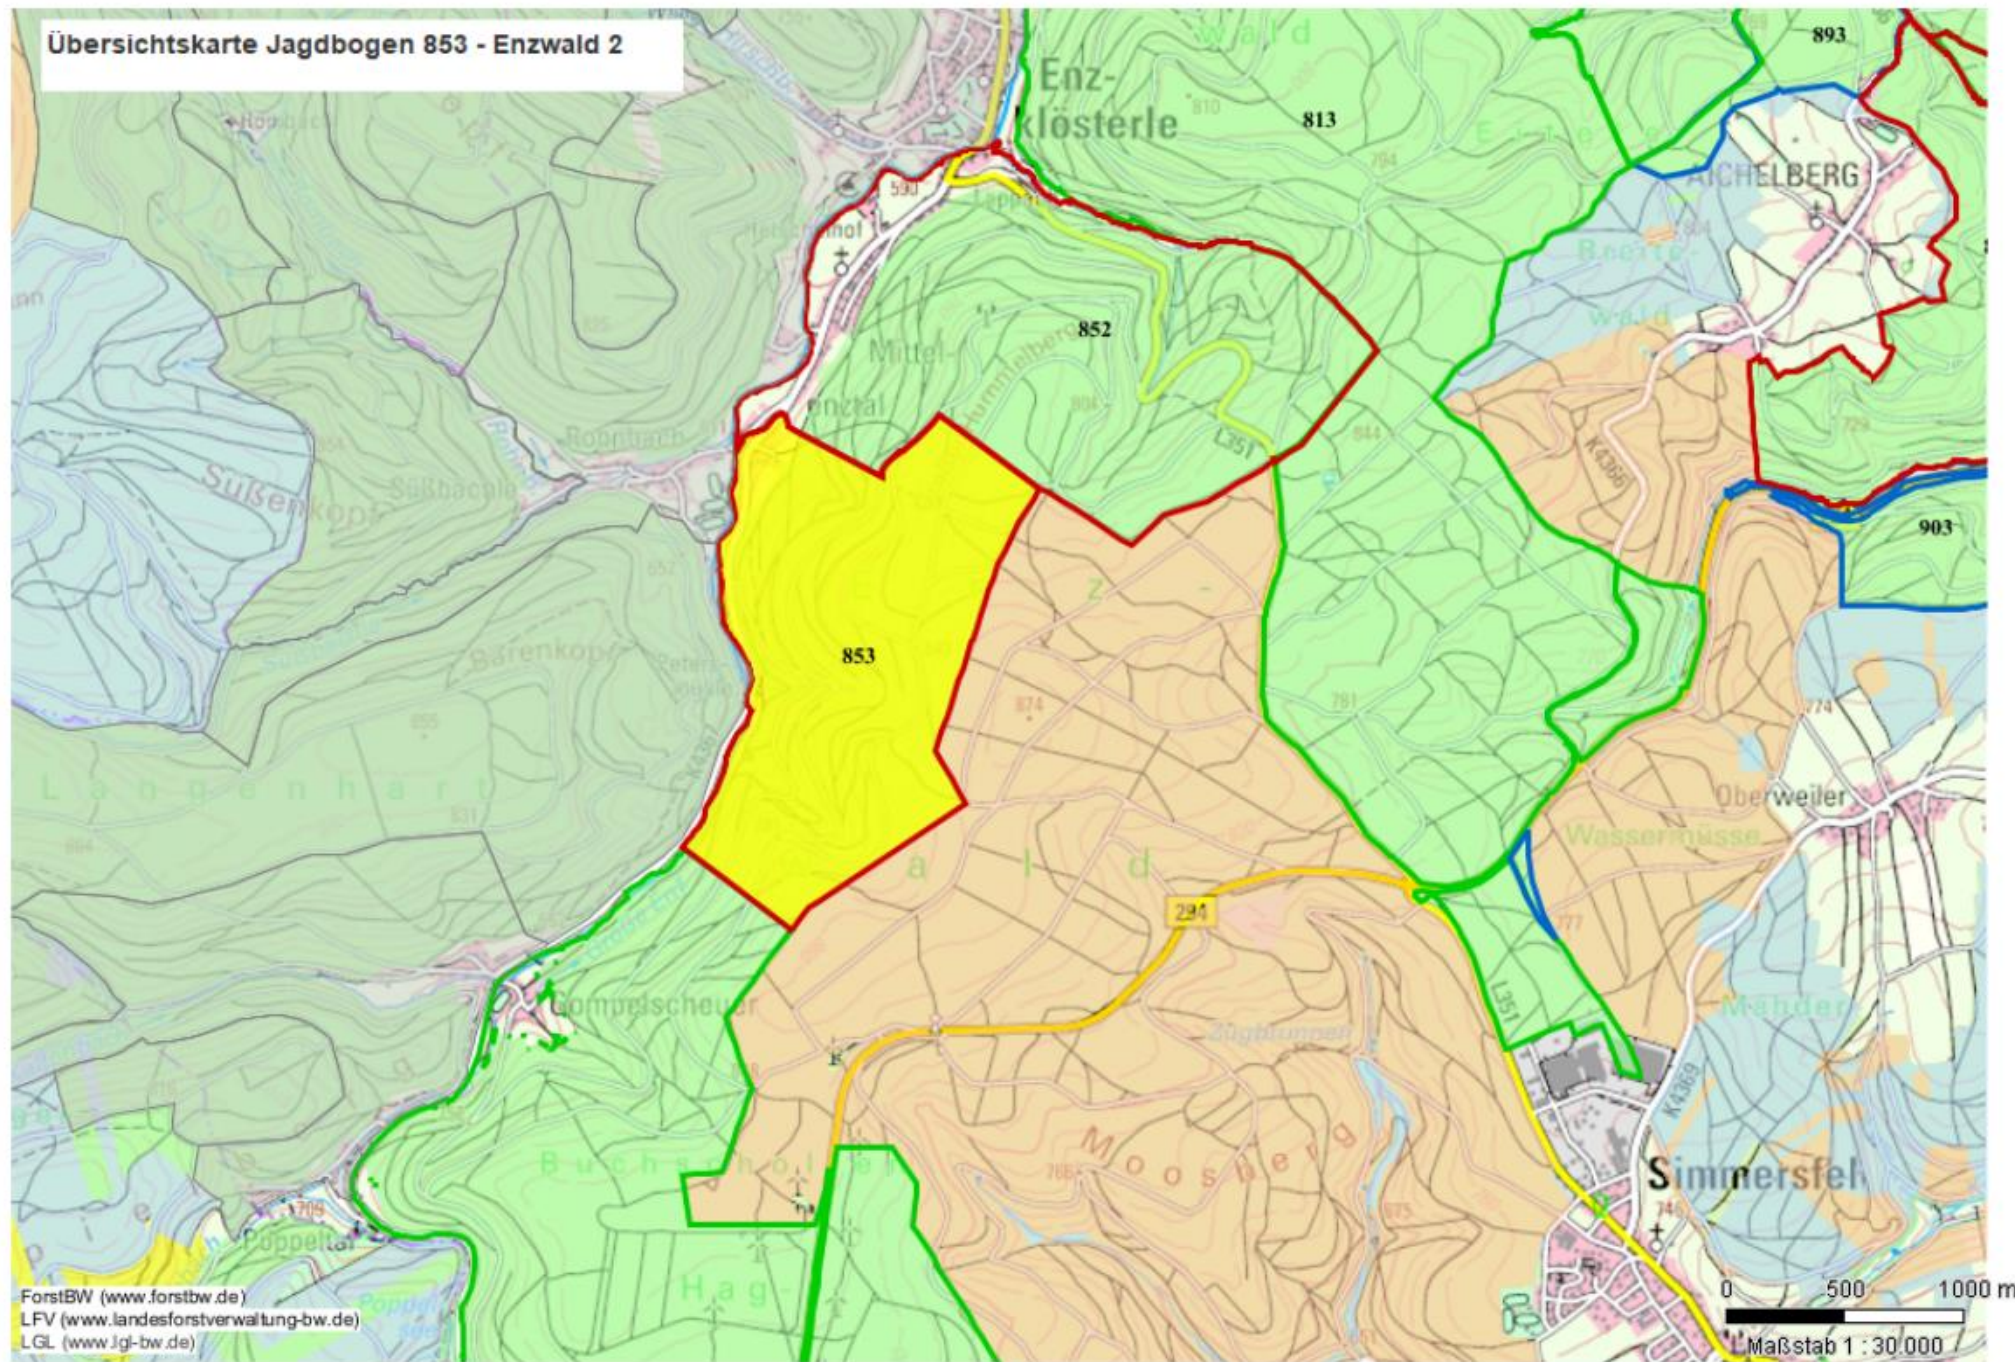

Übersicht Jagdbogen

Angebotsunterlagen zur Jagdverlosung 2024 von ForstBW

Jagdbogen:	Enzwald 2
Forstbezirk:	910 Nordschwarzwald
Landkreis:	Calw
Gemeinde:	Enzklösterle
Größe:	186,9 ha
Angliederungen:	2,9 ha
Wildarten:	Rehwild / Schwarzwild / Rotwild
Mögliche jährlich Jagdstrecke:	11x Rehwild / 8x Schwarzwild / 3x Rotwild
Pachtpreis (incl. USt.):	4.400,00 €
Festpreis für jagdliche Einrichtungen:	In Absprache mit Vorpächter
Jagdhütte:	Keine
Sonstiges:	

Detailkarte Jagdbogen 853 - Enzswald 2

Übersichtskarte Jagdbogen 853 - Enzwald 2

Luftbildkarte Jagdbogen 853 - Enzwald 2