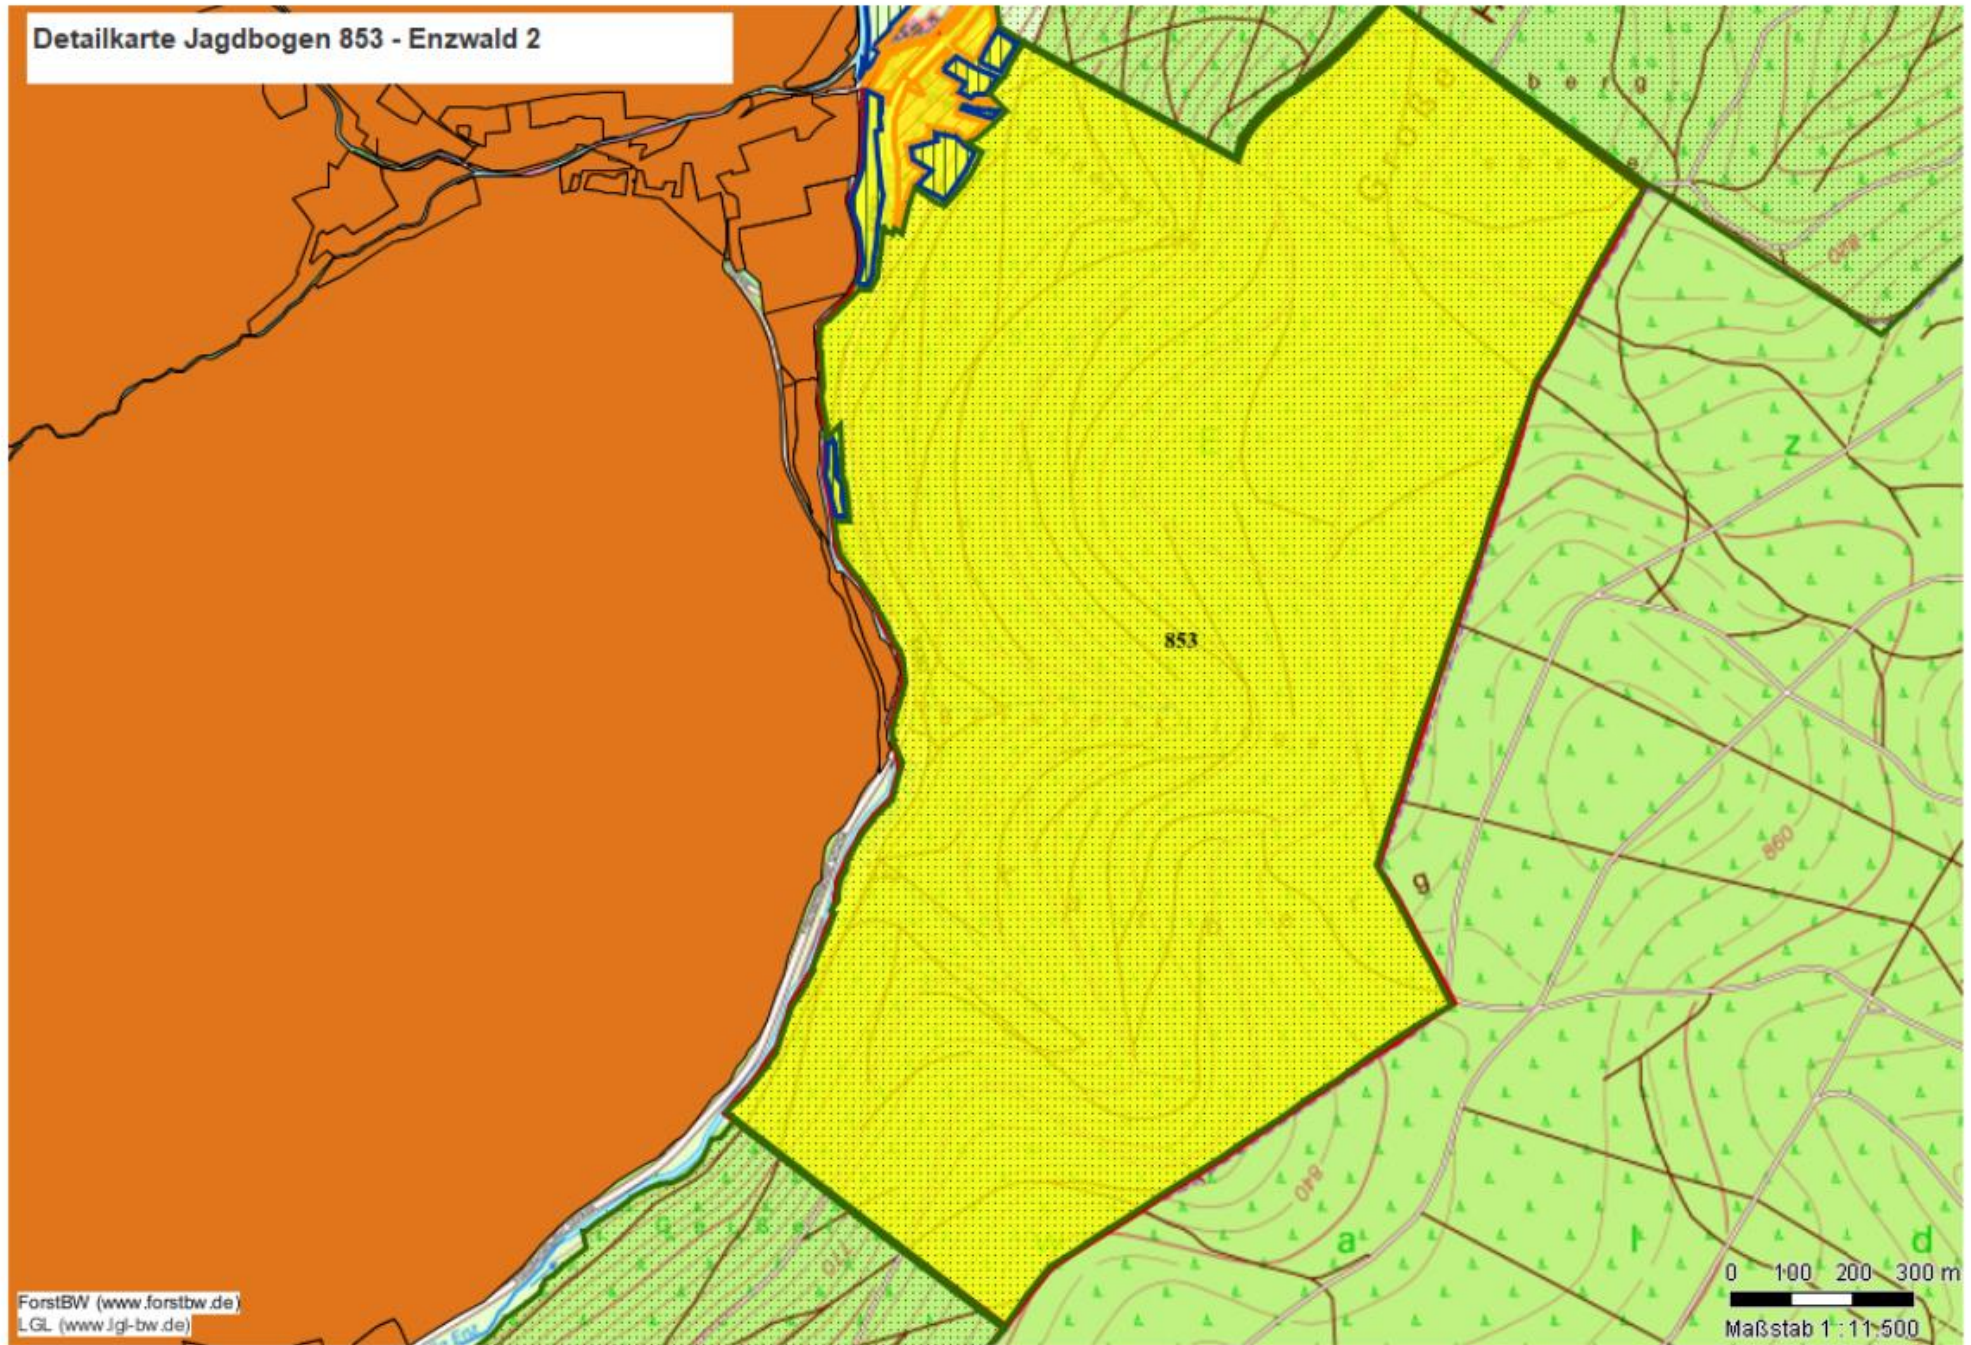

Übersicht Jagdbogen

Angebotsunterlagen zur Jagdverlosung 2024 von ForstBW

Jagdbogen:	Enzwald 2
Forstbezirk:	910 Nordschwarzwald
Landkreis:	Calw
Gemeinde:	Enzklösterle
Größe:	186,9 ha
Angliederungen:	2,9 ha
Wildarten:	Rehwild / Schwarzwild / Rotwild
Mögliche jährlich Jagdstrecke:	11x Rehwild / 8x Schwarzwild / 3x Rotwild
Pachtpreis (incl. USt.):	4.400,00 €
Festpreis für jagdliche Einrichtungen:	In Absprache mit Vorpächter
Jagdhütte:	Keine
Sonstiges:	

Detailkarte Jagdbogen 853 - Enzswald 2

Übersichtskarte Jagdbogen 853 - Enzwald 2

Luftbildkarte Jagdbogen 853 - Enzwald 2