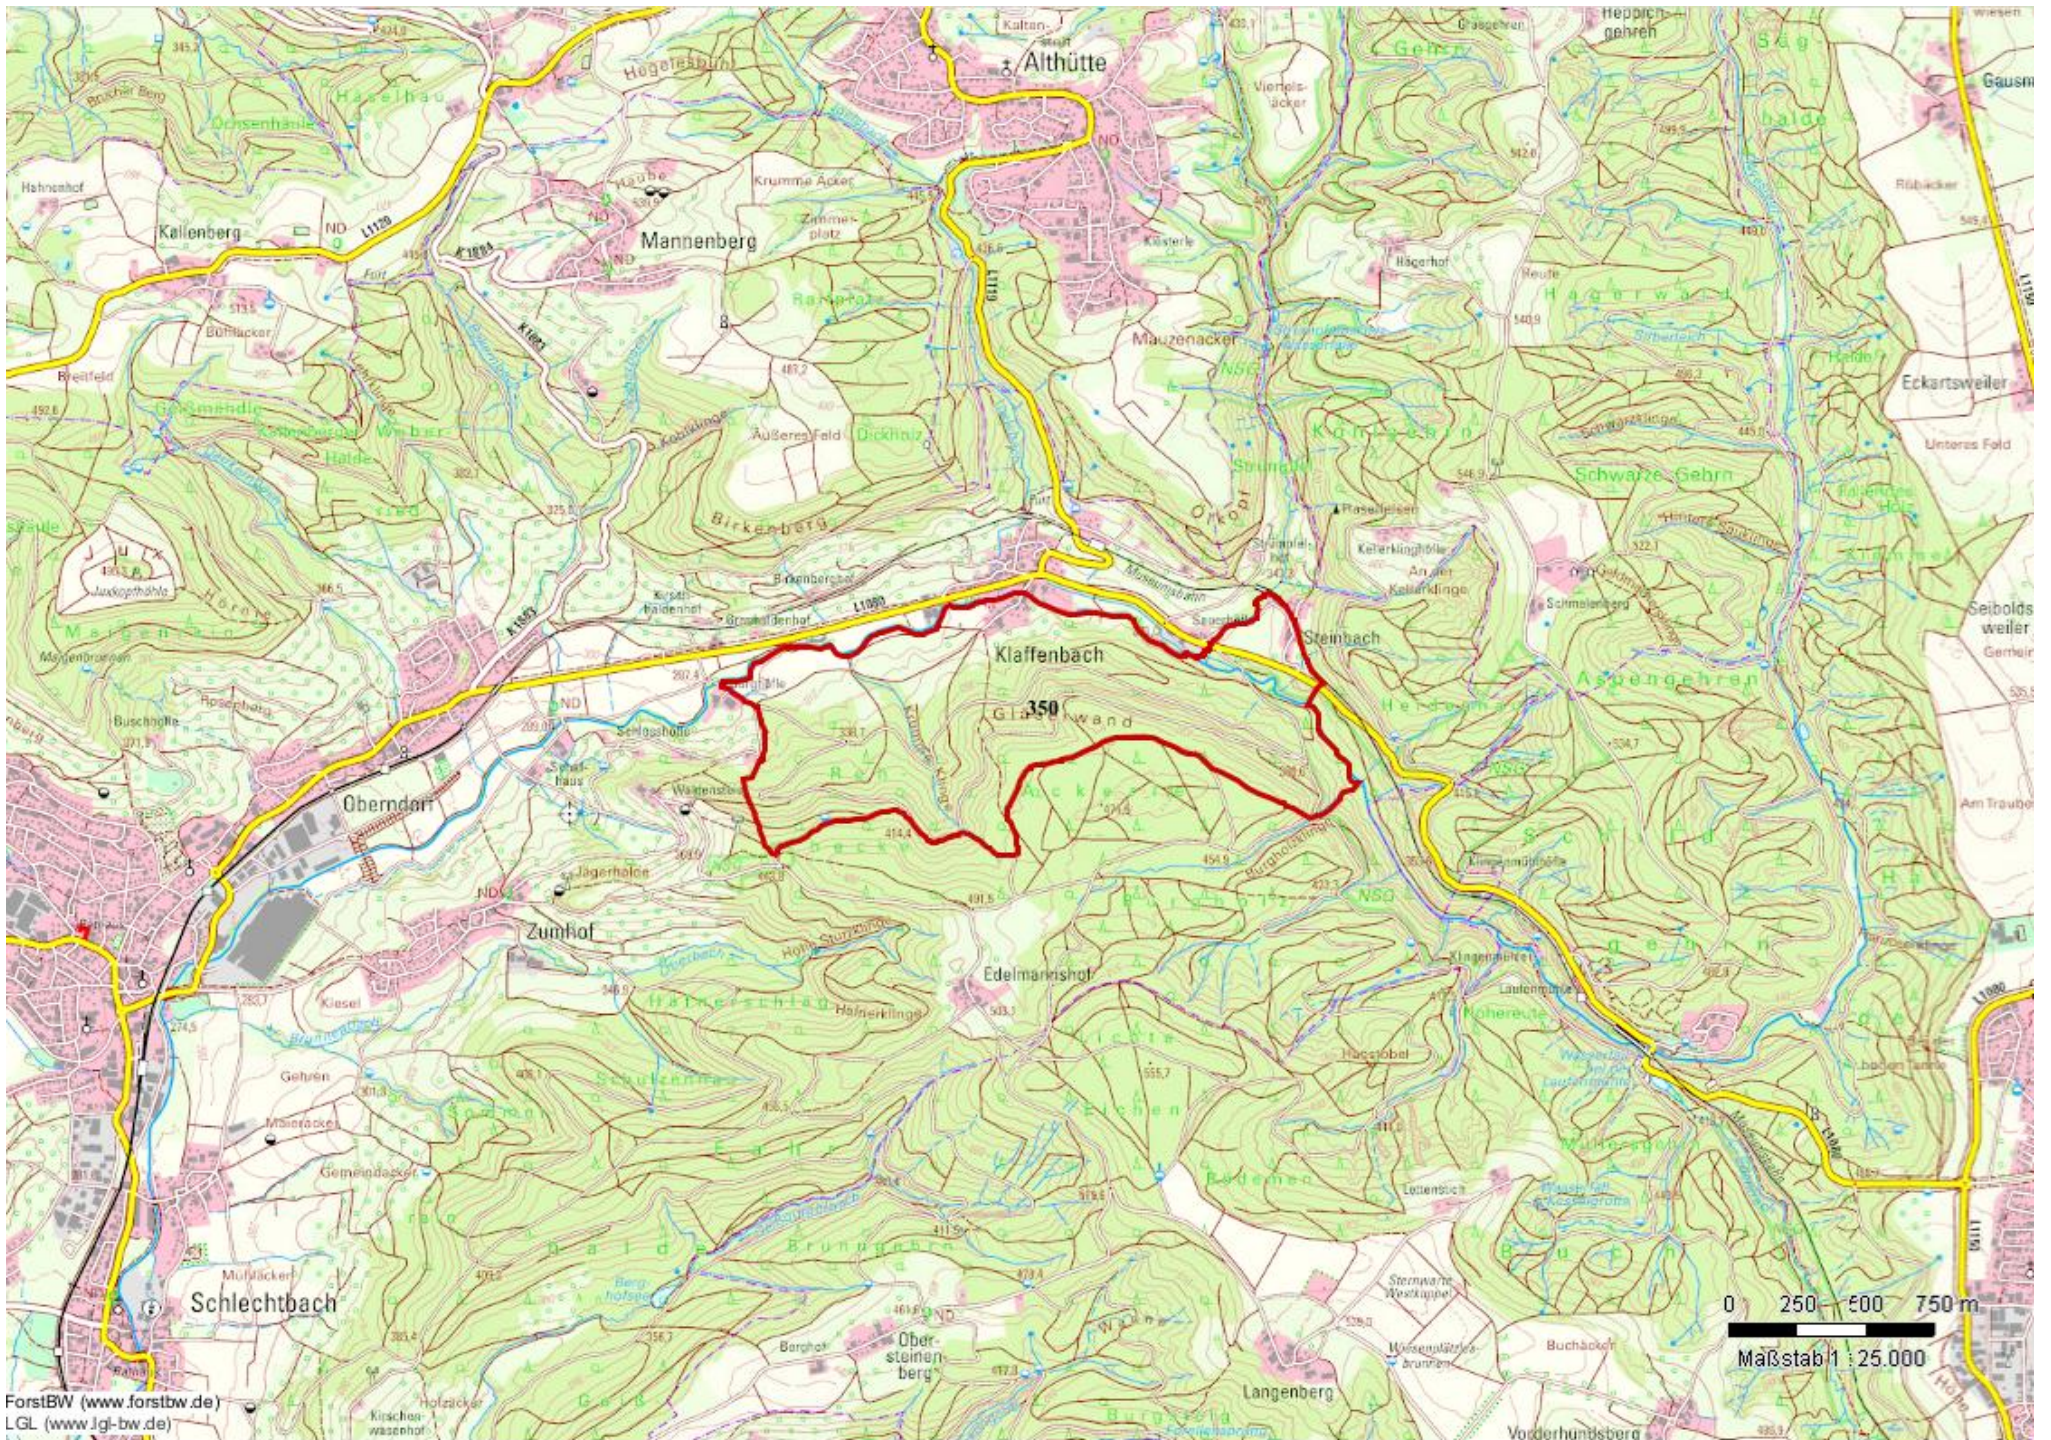

## Übersicht Jagdbogen

Angebotsunterlagen zur Jagdverlosung 2024 von ForstBW

Jagdbogen:	Klaffenbach
Forstbezirk:	Schwäbisch-Fränkischer Wald
Landkreis:	Rems-Murr-Kreis
Gemeinde:	Rudersberg
Größe:	127,3 ha
Angliederungen:	46,1 ha
Wildarten:	Rehwild (Schwarzwild)
Mögliche jährlich Jagdstrecke:	12 Stück Rehwild, 1 Stück Schwarzwild
Pachtpreis (incl. USt.):	2.090,83 €
Festpreis für jagdliche Einrichtungen:	Verhandlungssache mit Vorpächter Die Pächterin bzw. der Pächter erlauben ForstBW die Weiterleitung ihrer Kontaktdaten an den Vorpächter.
Jagdhütte:	keine
Sonstiges:	

350

0 100 200 m  
Maßstab 1 : 8.500