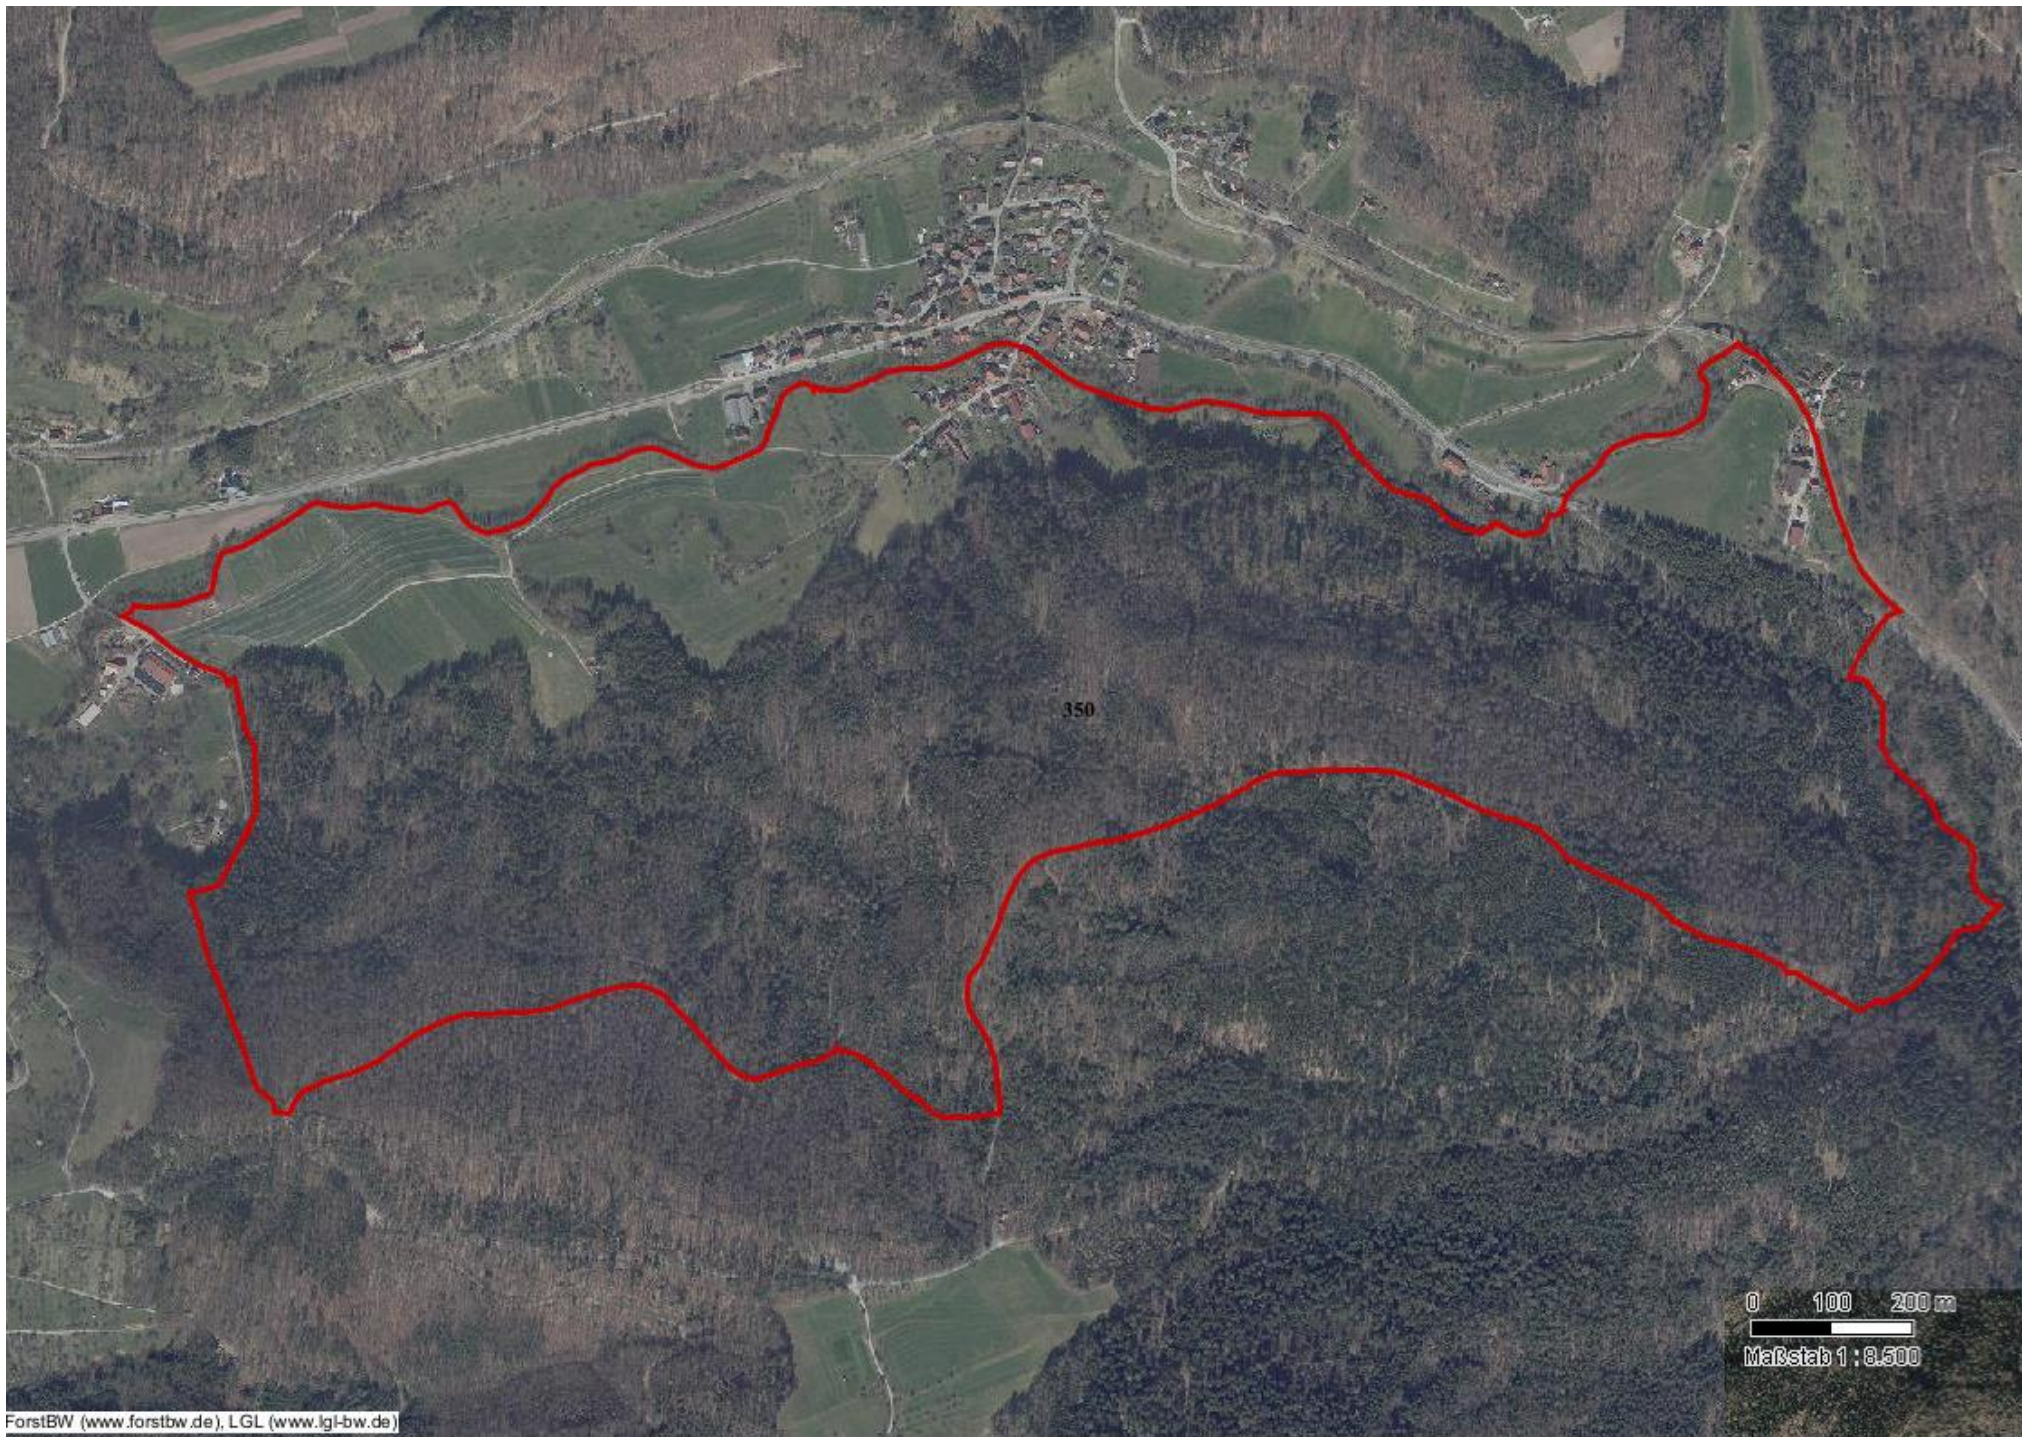

## Übersicht Jagdbogen

Angebotsunterlagen zur Jagdverlosung 2024 von ForstBW

Jagdbogen:	Klaffenbach
Forstbezirk:	Schwäbisch-Fränkischer Wald
Landkreis:	Rems-Murr-Kreis
Gemeinde:	Rudersberg
Größe:	127,3 ha
Angliederungen:	46,1 ha
Wildarten:	Rehwild (Schwarzwild)
Mögliche jährlich Jagdstrecke:	12 Stück Rehwild, 1 Stück Schwarzwild
Pachtpreis (incl. USt.):	2.090,83 €
Festpreis für jagdliche Einrichtungen:	Verhandlungssache mit Vorpächter Die Pächterin bzw. der Pächter erlauben ForstBW die Weiterleitung ihrer Kontaktdaten an den Vorpächter.
Jagdhütte:	keine
Sonstiges:	

350

0 100 200 m  
Maßstab 1 : 8.500