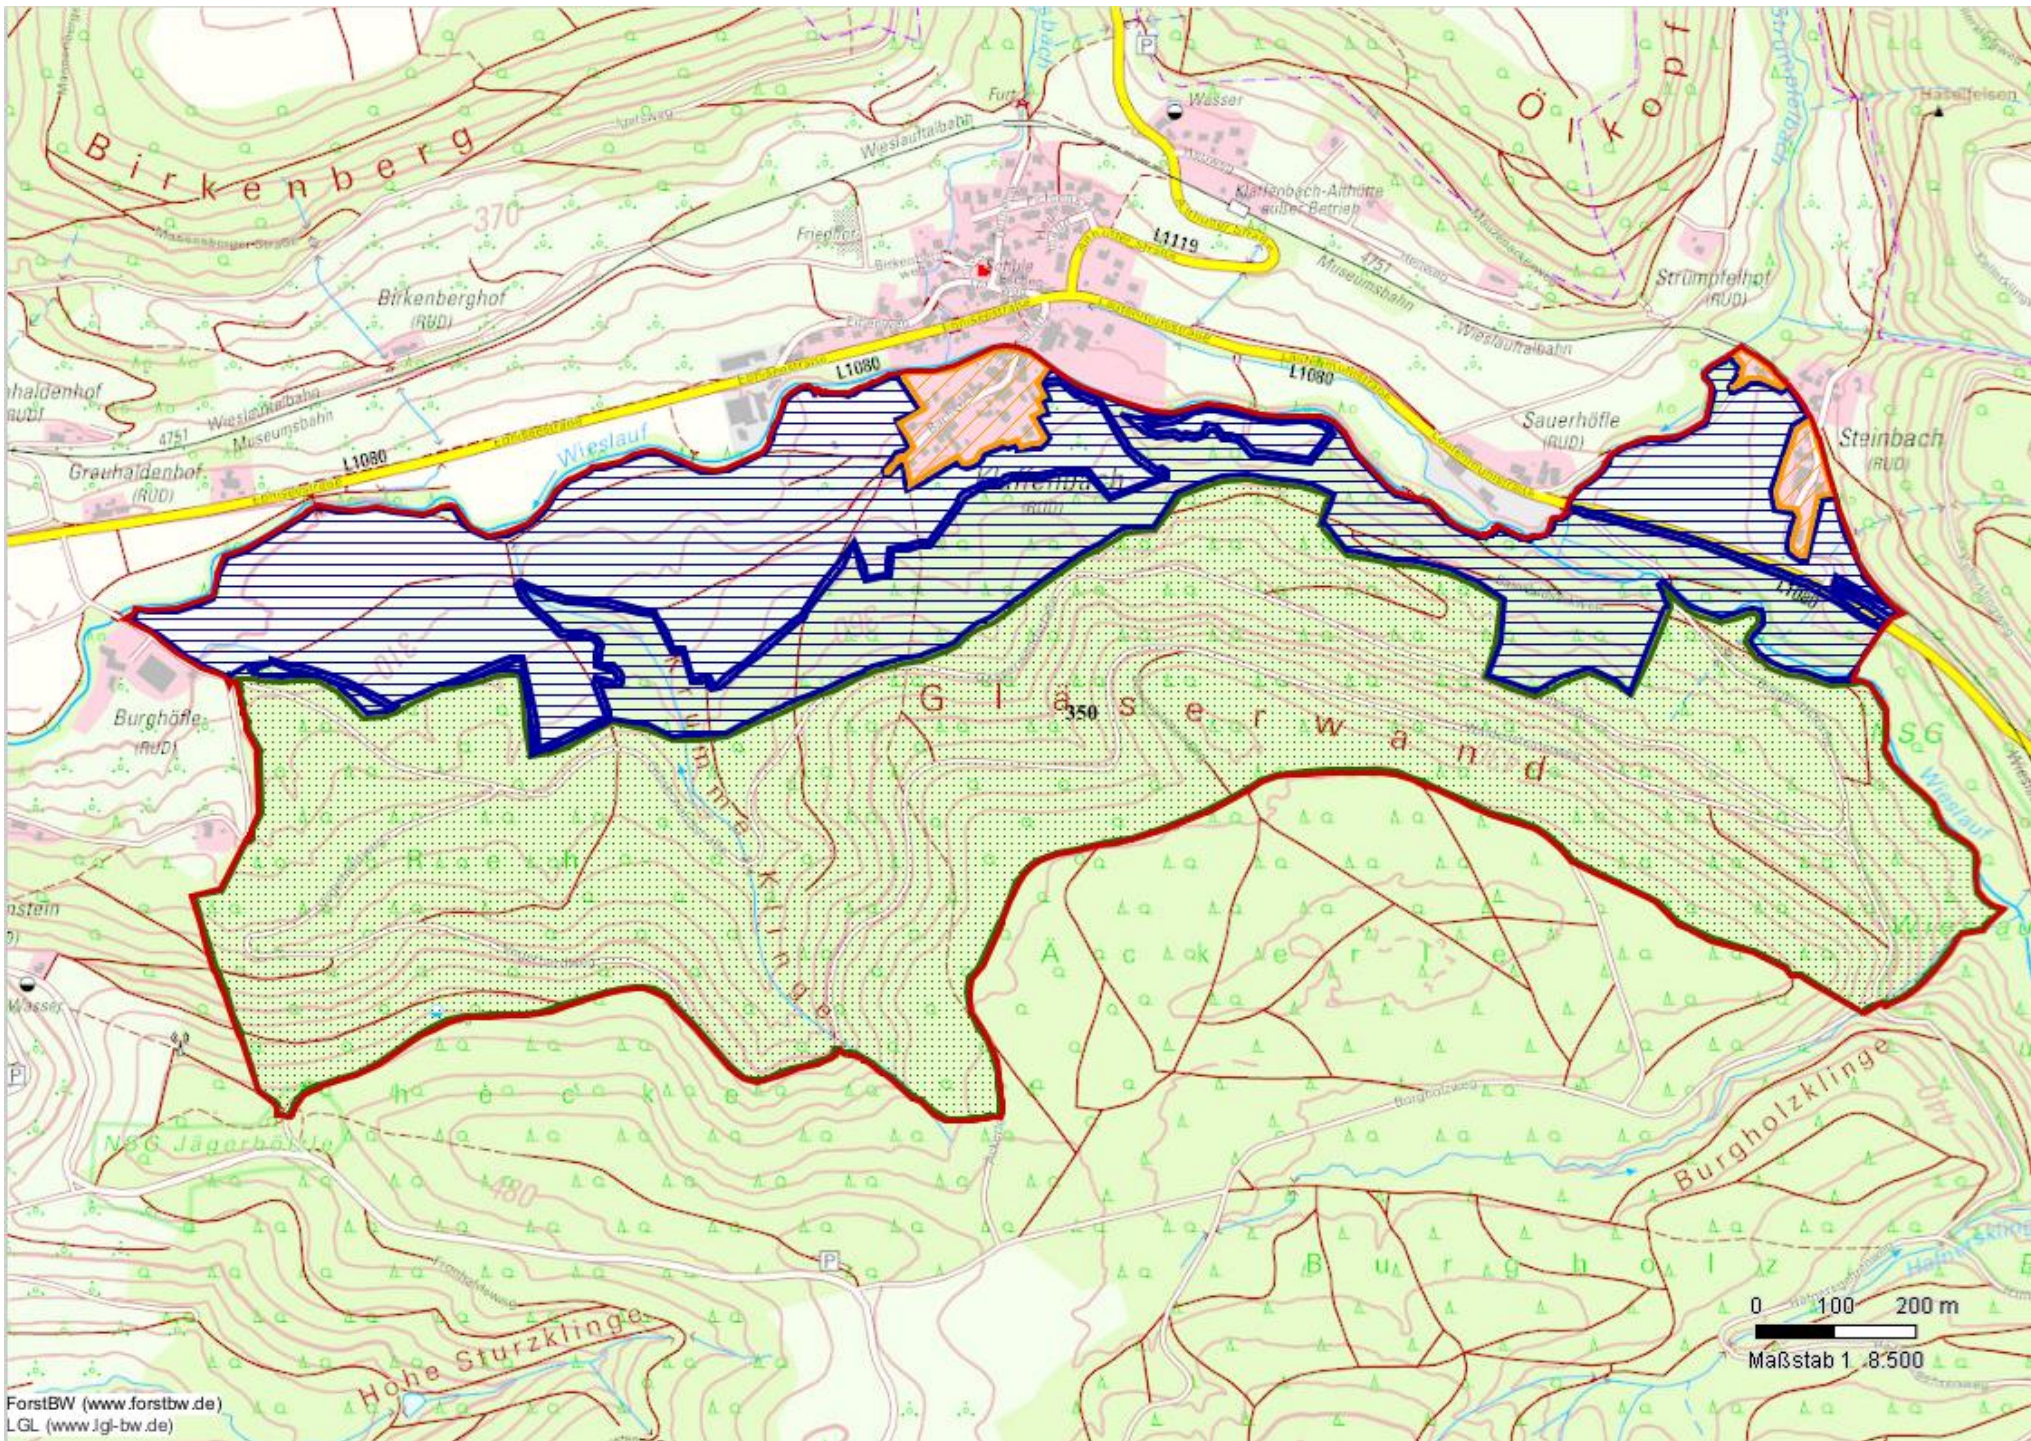

## Übersicht Jagdbogen

Angebotsunterlagen zur Jagdverlosung 2024 von ForstBW

Jagdbogen:	Klaffenbach
Forstbezirk:	Schwäbisch-Fränkischer Wald
Landkreis:	Rems-Murr-Kreis
Gemeinde:	Rudersberg
Größe:	127,3 ha
Angliederungen:	46,1 ha
Wildarten:	Rehwild (Schwarzwild)
Mögliche jährlich Jagdstrecke:	12 Stück Rehwild, 1 Stück Schwarzwild
Pachtpreis (incl. USt.):	2.090,83 €
Festpreis für jagdliche Einrichtungen:	Verhandlungssache mit Vorpächter Die Pächterin bzw. der Pächter erlauben ForstBW die Weiterleitung ihrer Kontaktdaten an den Vorpächter.
Jagdhütte:	keine
Sonstiges:	

350

0 100 200 m  
Maßstab 1 : 8.500