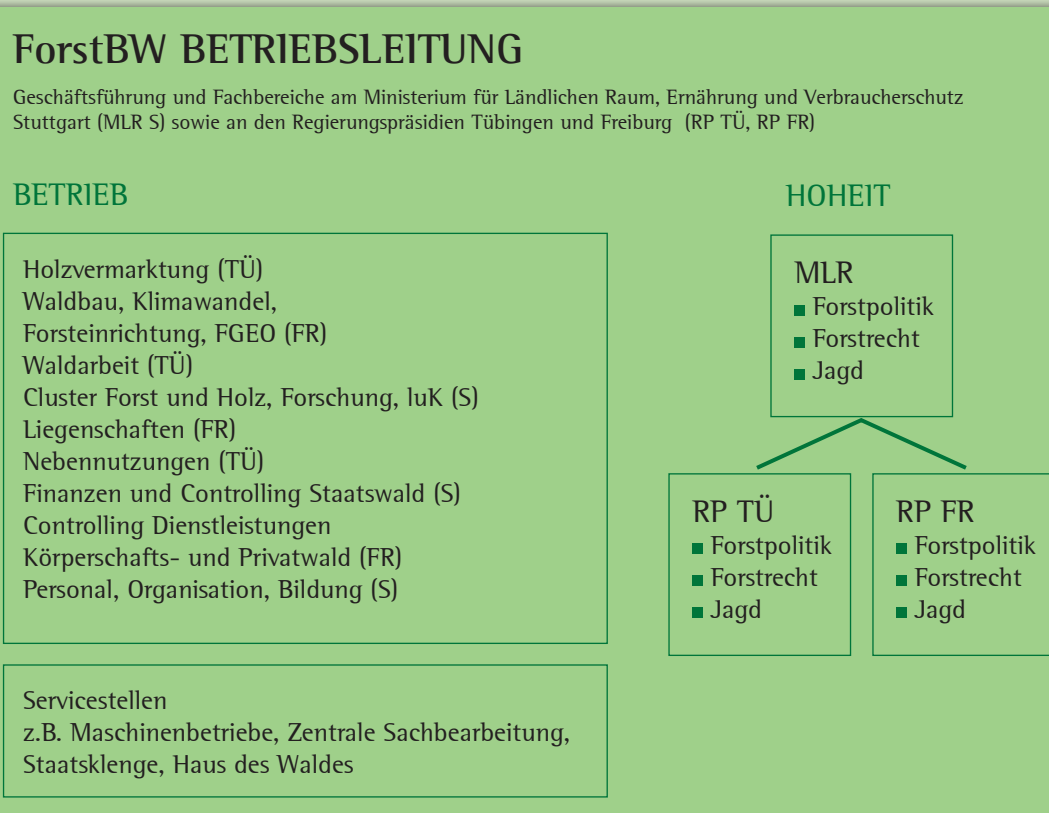

LEGENDE

Dienst- und Fachaufsicht

Fachaufsicht

Landesbetrieb Forst Baden-Württemberg

Forstliche Versuchs- und Forschungsanstalt BW

Forstliche Bildungseinrichtungen

Landesamt für Geoinformation und Landentwicklung
Ref. 36 IuK Waldwirtschaft, Landesbetrieb ForstBW

Körperschaftsforstdirektionen
TÜBINGEN und FREIBURG

46 UNTERE FORSTBEHÖRDEN

bei den Landratsämtern und Stadtkreisen sowie den Städten Villingen-Schwenningen und Biberach

Bewirtschaftung Staatswald
(329.000 ha)